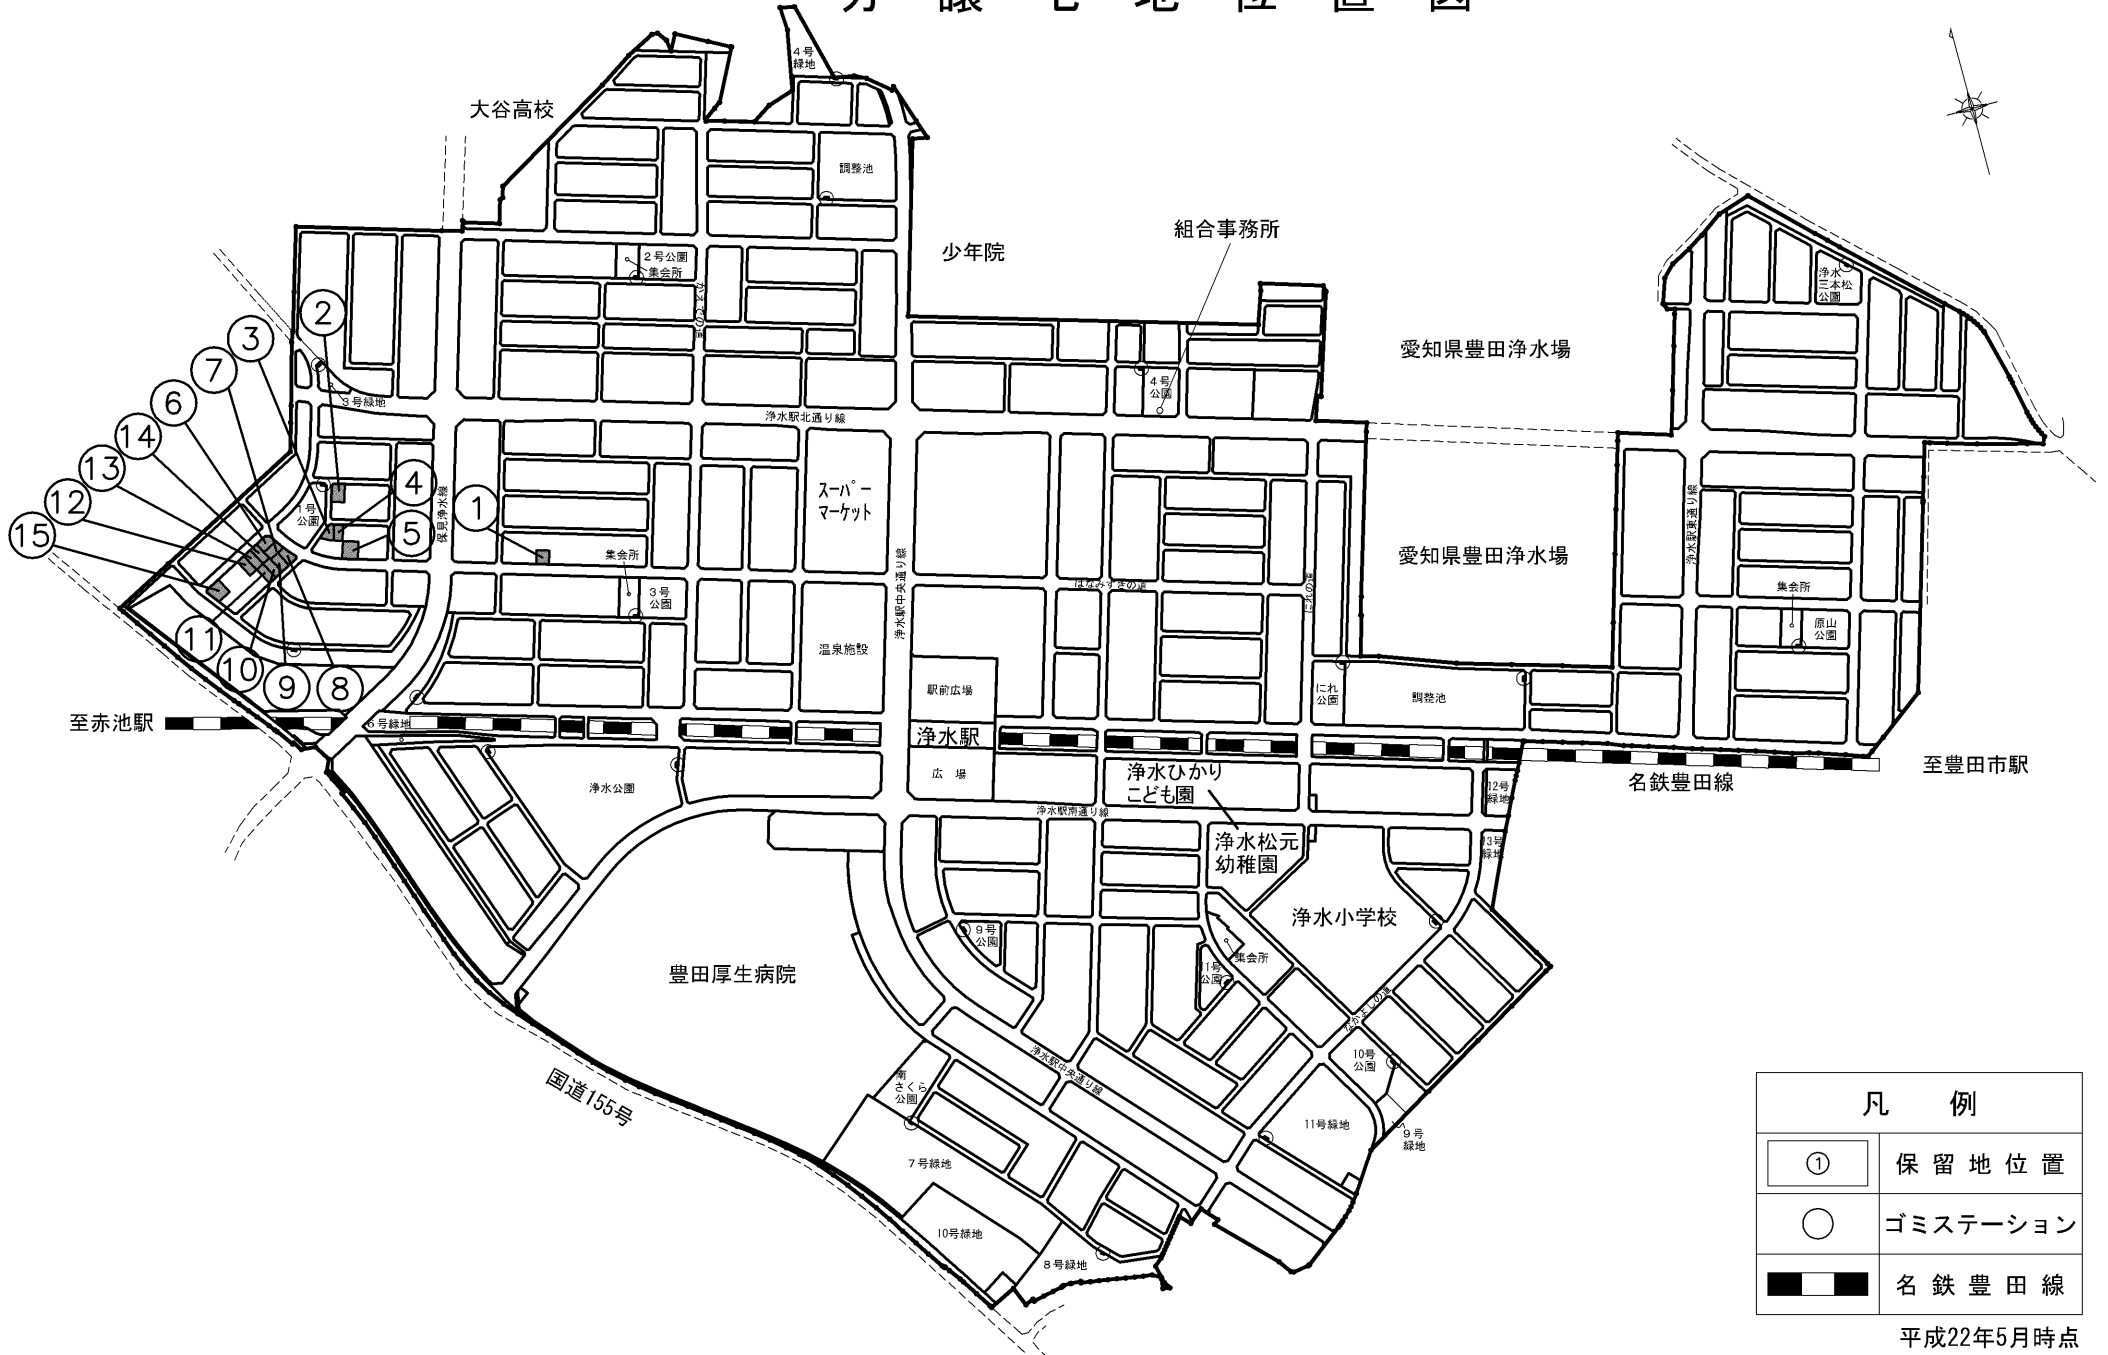

分譲宅地位置図

凡 例	
①	保留地位置
○	ゴミステーション
■	名鉄豊田線

平成22年5月時点