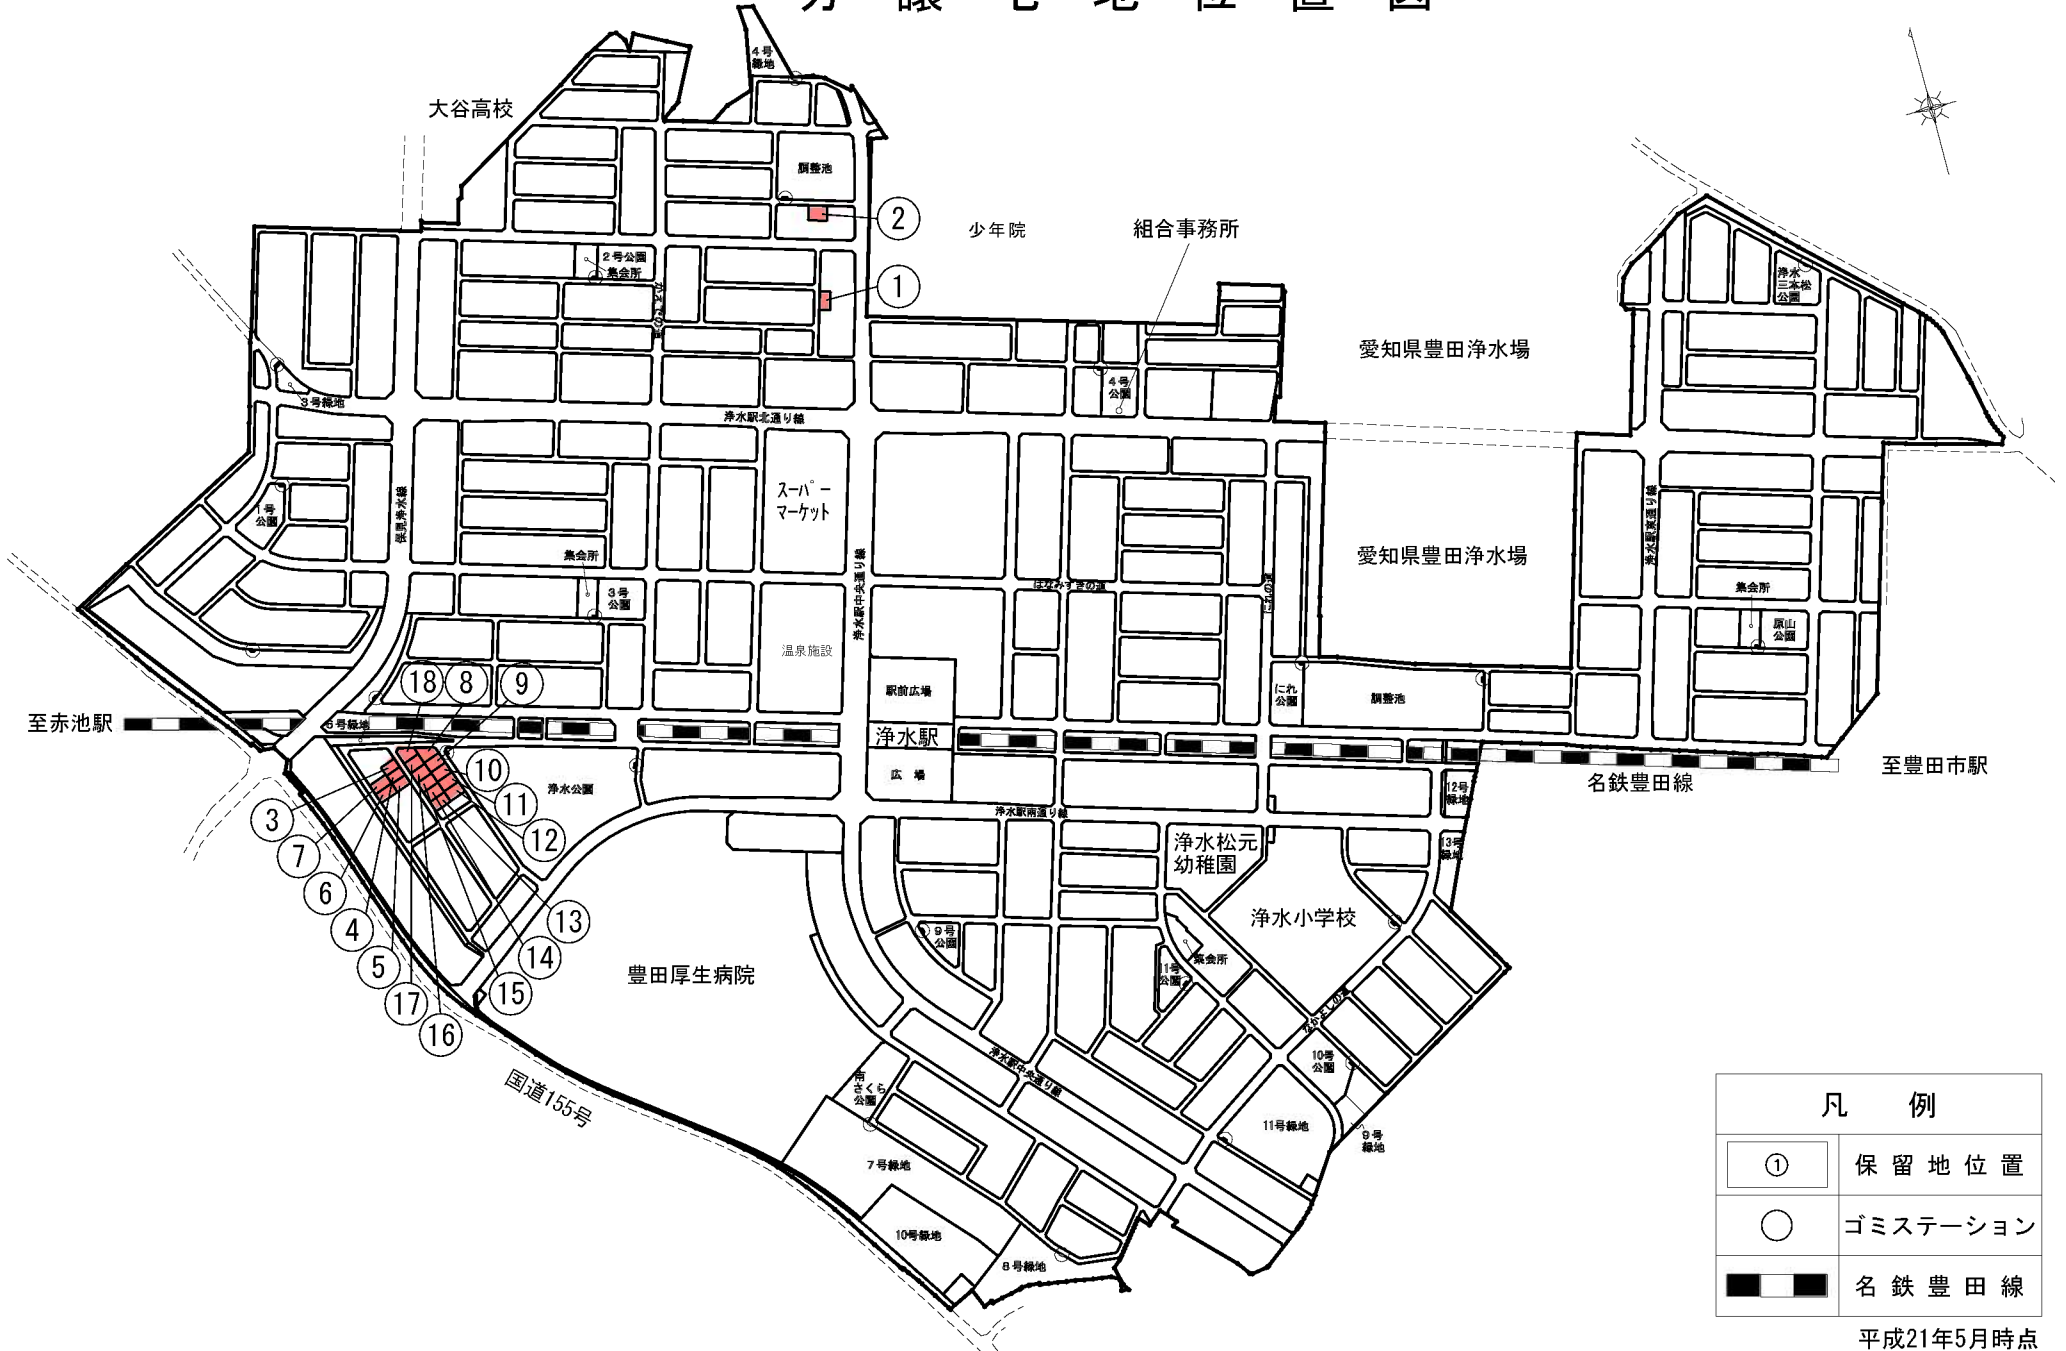

# 分譲宅地位置図

凡 例	
①	保留地位置
○	ゴミステーション
■	名鉄豊田線

平成21年5月時点