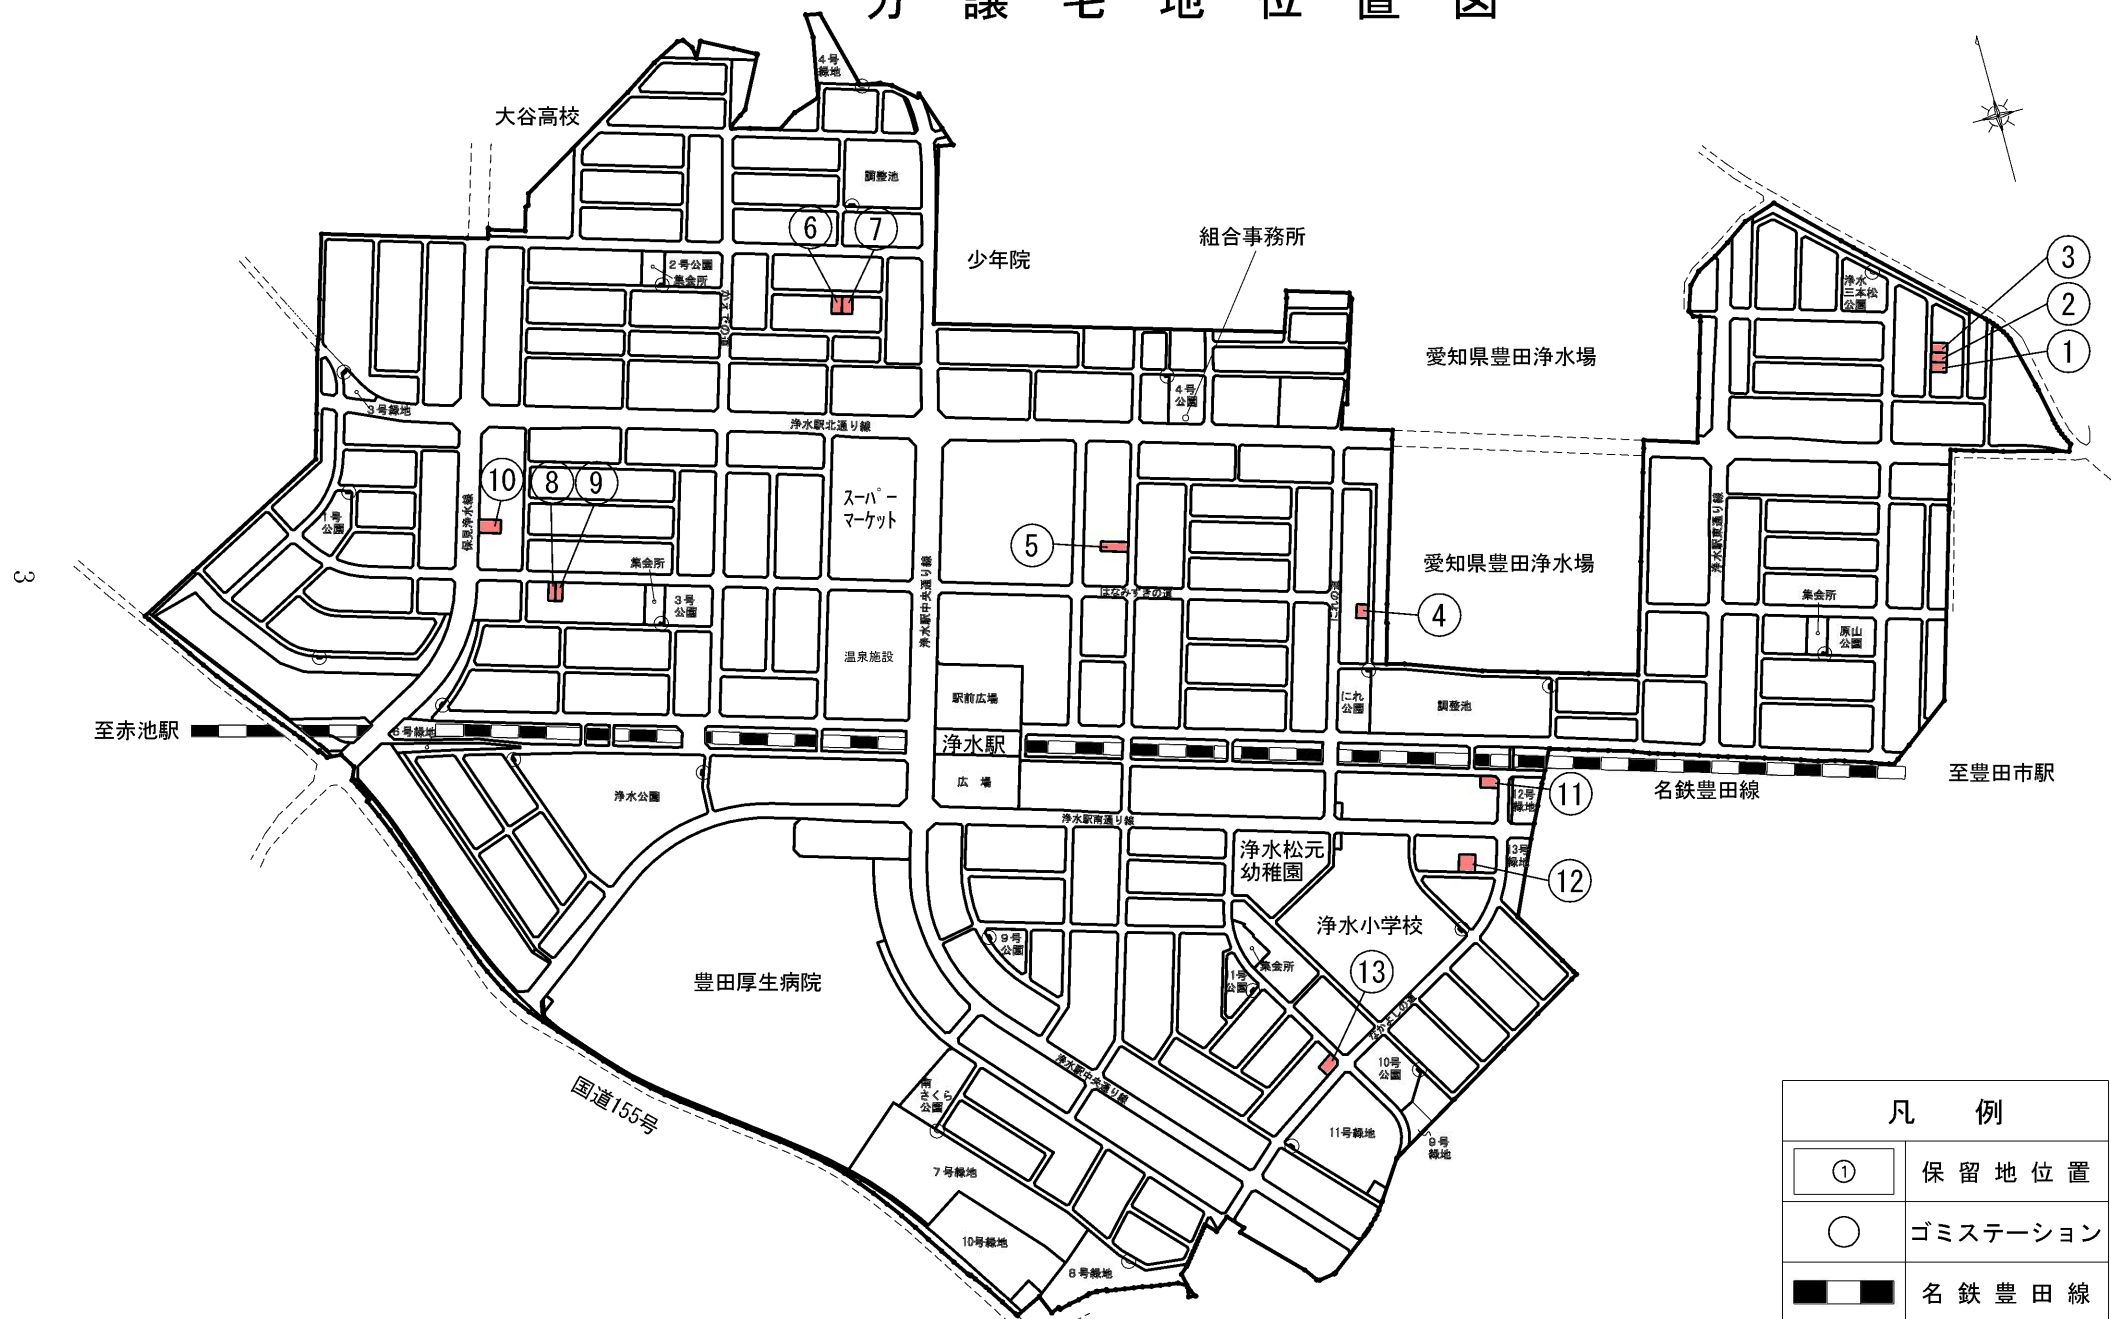

分譲宅地位置図

凡 例	
①	保留地位置
○	ゴミステーション
■	名鉄豊田線

平成21年10月時点