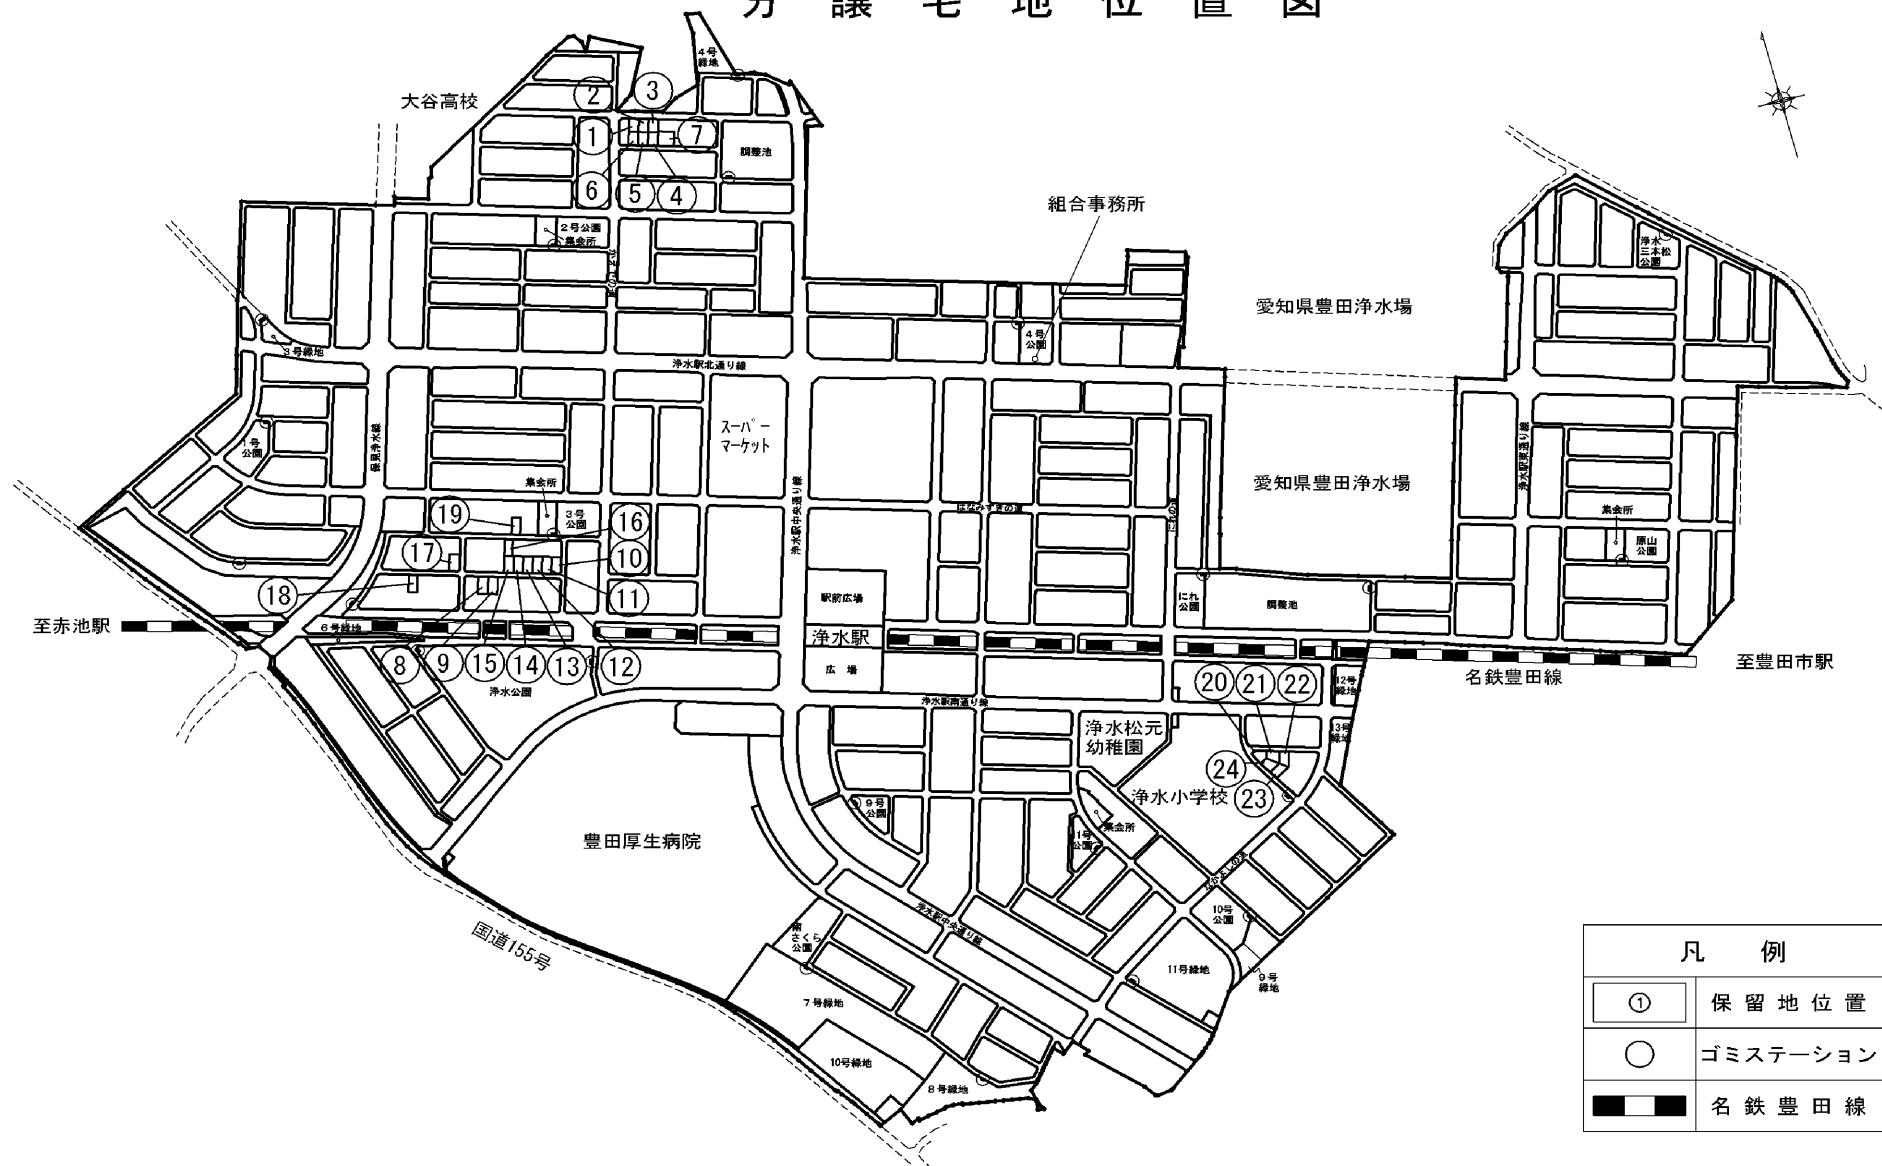

分譲宅地位置図

凡 例	
①	保留地位置
○	ゴミステーション
■	名鉄豊田線