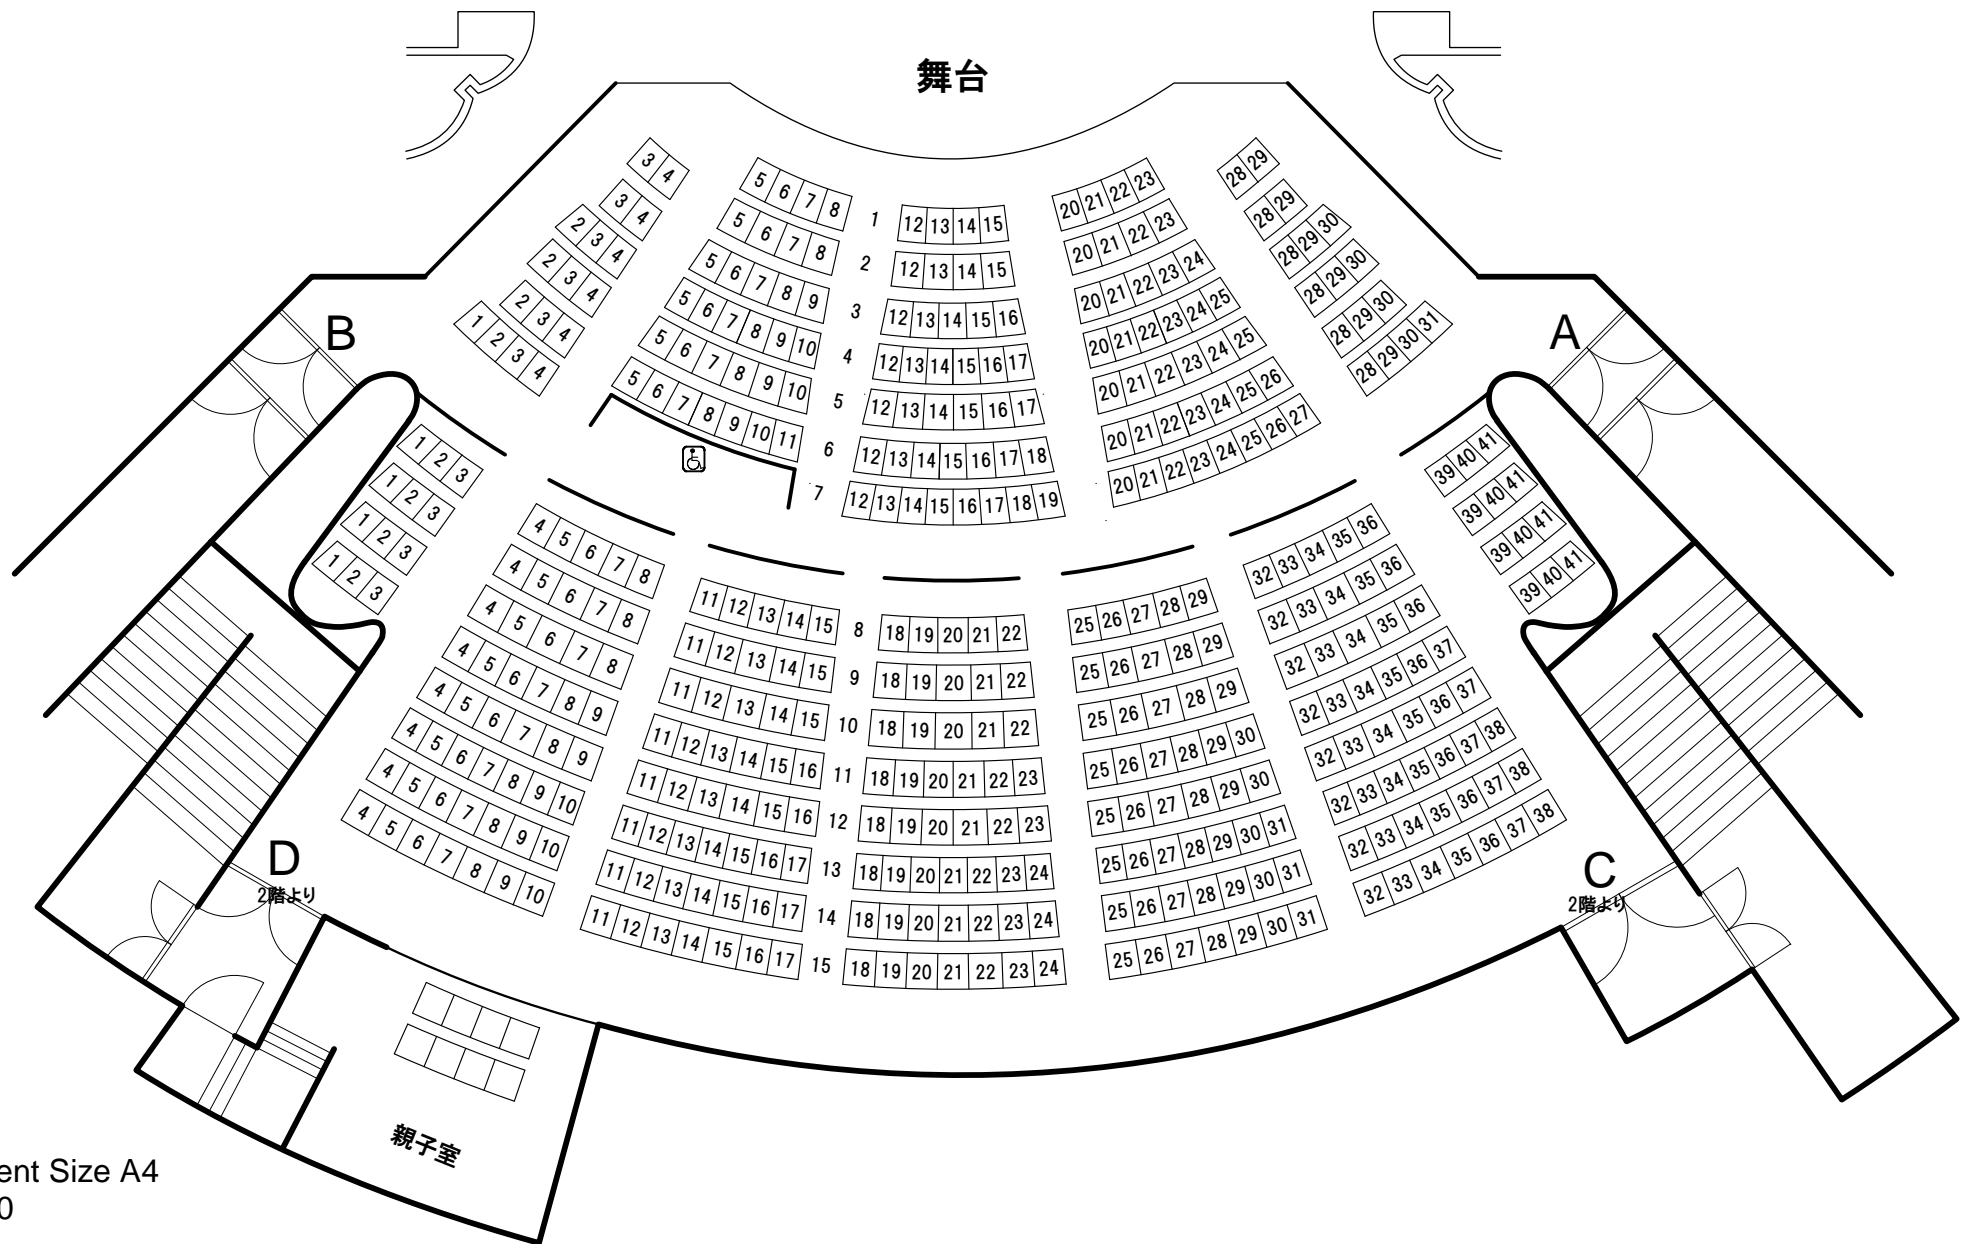

<< みよし市 文化センター サンアート 客席図 小ホール >>

Document Size A4
S=1/150