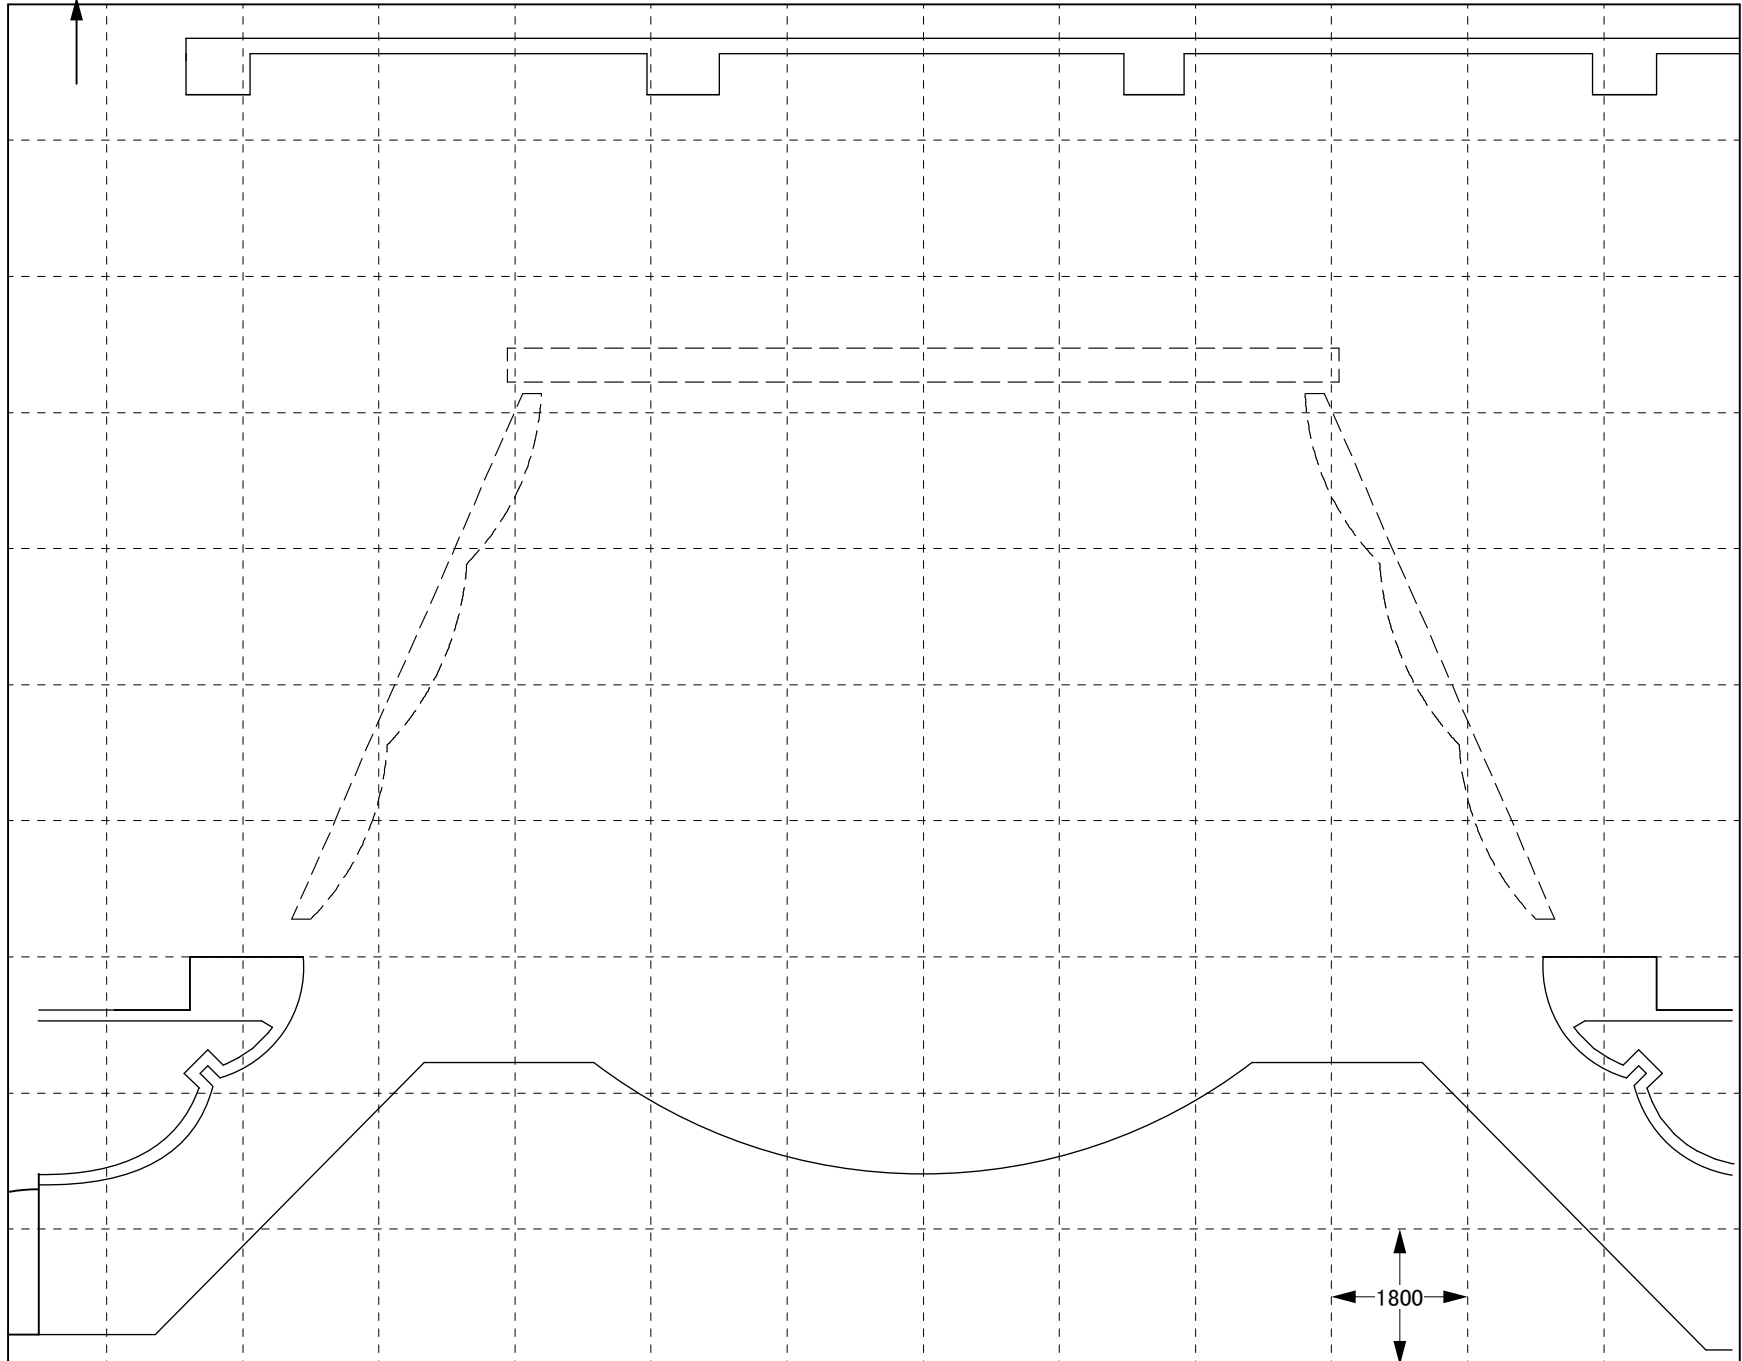

# << みよし市 文化センター サンアート 舞台平面図 小ホール >>

1/100

搬入口 プラットホーム高 850  
シャッター H 3510 W 4000

- ホリゾン幕
- ~~~~~ バック幕 (大黒)
- ~~~~~ (バトン9 松羽目常設)
- バトン 9
- バトン 8
- バトン 7
  
- U H L
- バトン 6
- ~~~~~ 抽幕 2
- ~~~~~ 一文字幕 3
  
- 3 Sus
- バトン 5
- スクリーン
- ~~~~~ 引割幕 2
- ~~~~~ 一文字幕 2
- バトン 4
- 2 Sus
- 2 B L
  
- ~~~~~ 抽幕 1
- ~~~~~ 一文字幕 1
- バトン 3
- バトン 2
- 1 Sus
- 1 B L
- ~~~~~ 引割幕 1
- ~~~~~ 暗転幕
- ~~~~~ 絞り緞帳
- ~~~~~ 緞帳
- バトン 1
  
- プロサス

Document Size A4  
S=1/100