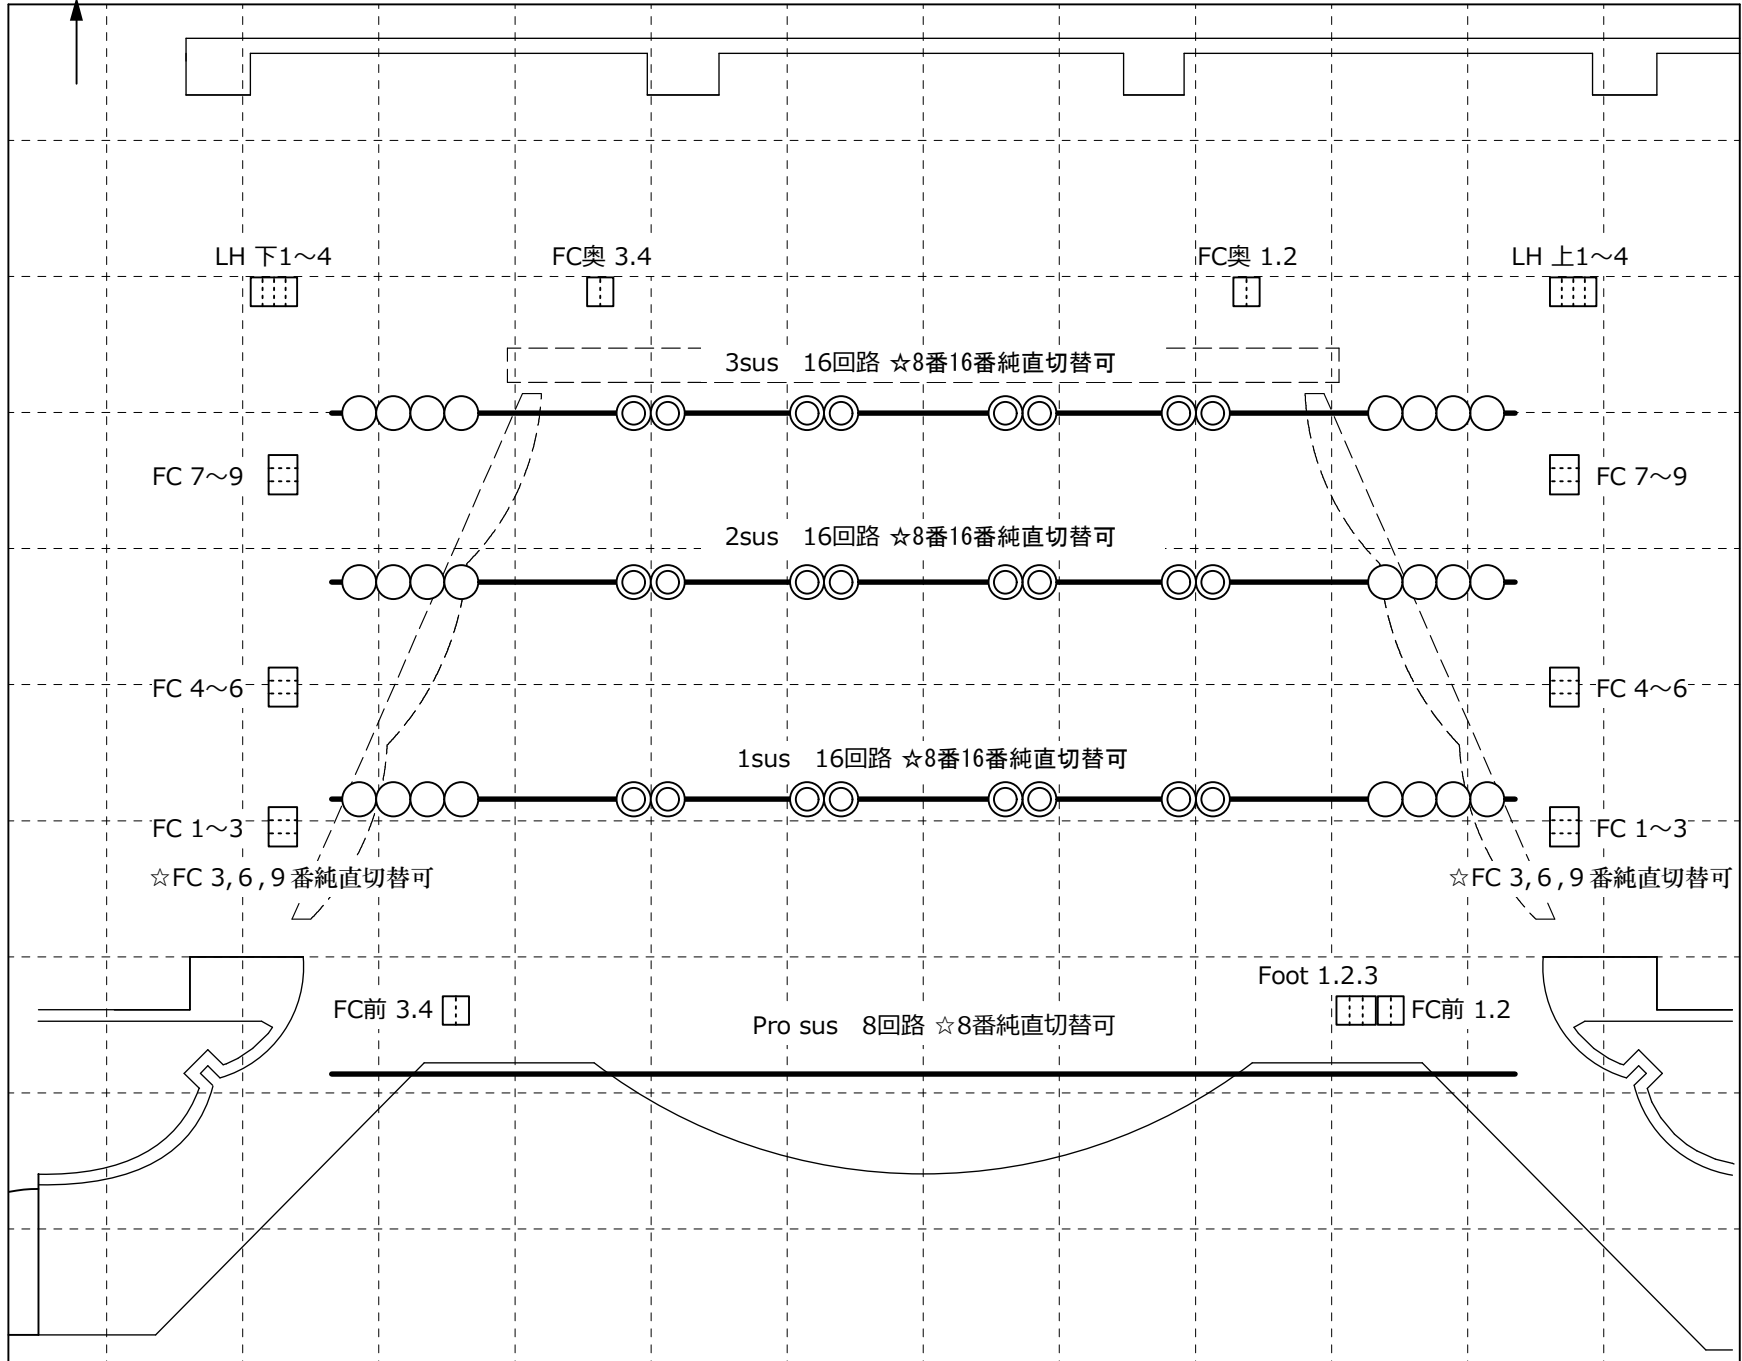

≪ みよし市 文化センター サンアート 照明回路図 小ホール 2017年 ≫

搬入口
 プラットホーム高 850
 シャッター H 3510 W 4000

- ホリゾン幕
- ~~~~~ バック幕 (大黒)
- バトン 9
- バトン 8
- バトン 7
- U H L
- バトン 6
- ~~~~~ 抽幕 2
- ~~~~~ 一文字幕 3
- 3 Sus
- バトン 5
- スクリーン
- ~~~~~ 引割幕 2
- ~~~~~ 一文字幕 2
- バトン 4
- 2 Sus
- 2 B L
- ~~~~~ 抽幕 1
- ~~~~~ 一文字幕 1
- バトン 3
- バトン 2
- 1 Sus
- 1 B L
- ~~~~~ 引割幕 1
- ~~~~~ 暗転幕
- ~~~~~ 絞り縦帳
- ~~~~~ 縦帳
- バトン 1

Document Size A4
 S=1/100