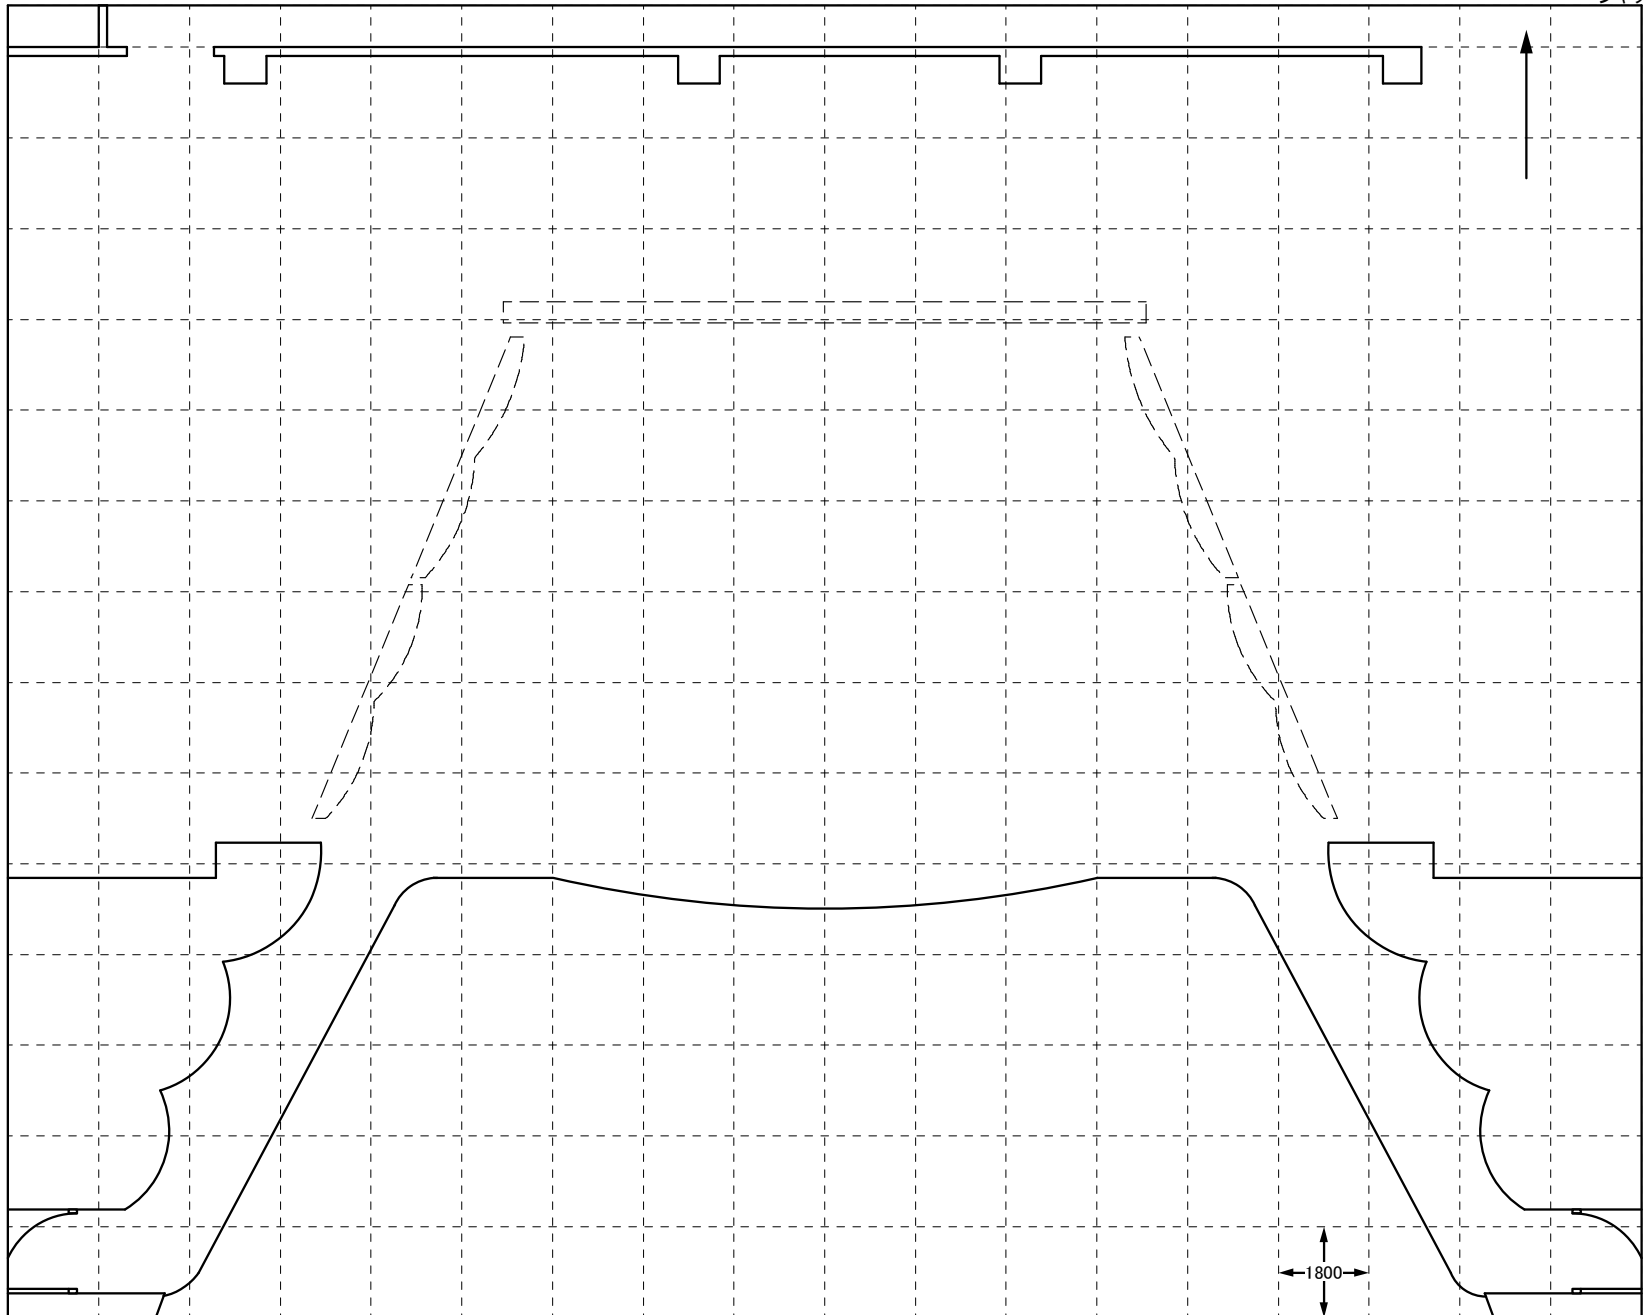

<< みよし市 文化センター サンアート 舞台平面図 大ホール >>

1/150

搬入口 ↑
 プラットホーム高 850
 シャッター H 3510
 W 4430

- ホリゾン幕
- ~~~~~ バック幕(大黒)
- ~~~~~ (バトン13 松羽目常設)
- ==== 13
- ==== 12
- ==== 11

- UHL
- ~~~~~ バトン10
- ~~~~~ 3
- ~~~~~ 4

- ==== 9
- 4sus
- ==== 8
- ==== 7
- ~~~~~ 2
- ~~~~~ 3
- ==== 6

- 3sus
- 3BL
- ~~~~~ 2
- ~~~~~ 2
- ==== 5
- ==== 4
- ==== 3

- スクリーン・2sus兼用
- 2BL
- ~~~~~ 2
- ~~~~~ 1
- ~~~~~ 1

- 1sus
- 1BL
- ~~~~~ 1
- ~~~~~ 1
- ~~~~~ 1
- ~~~~~ 1
- ~~~~~ 1

- プロサス

Document Size A4
 S=1/150