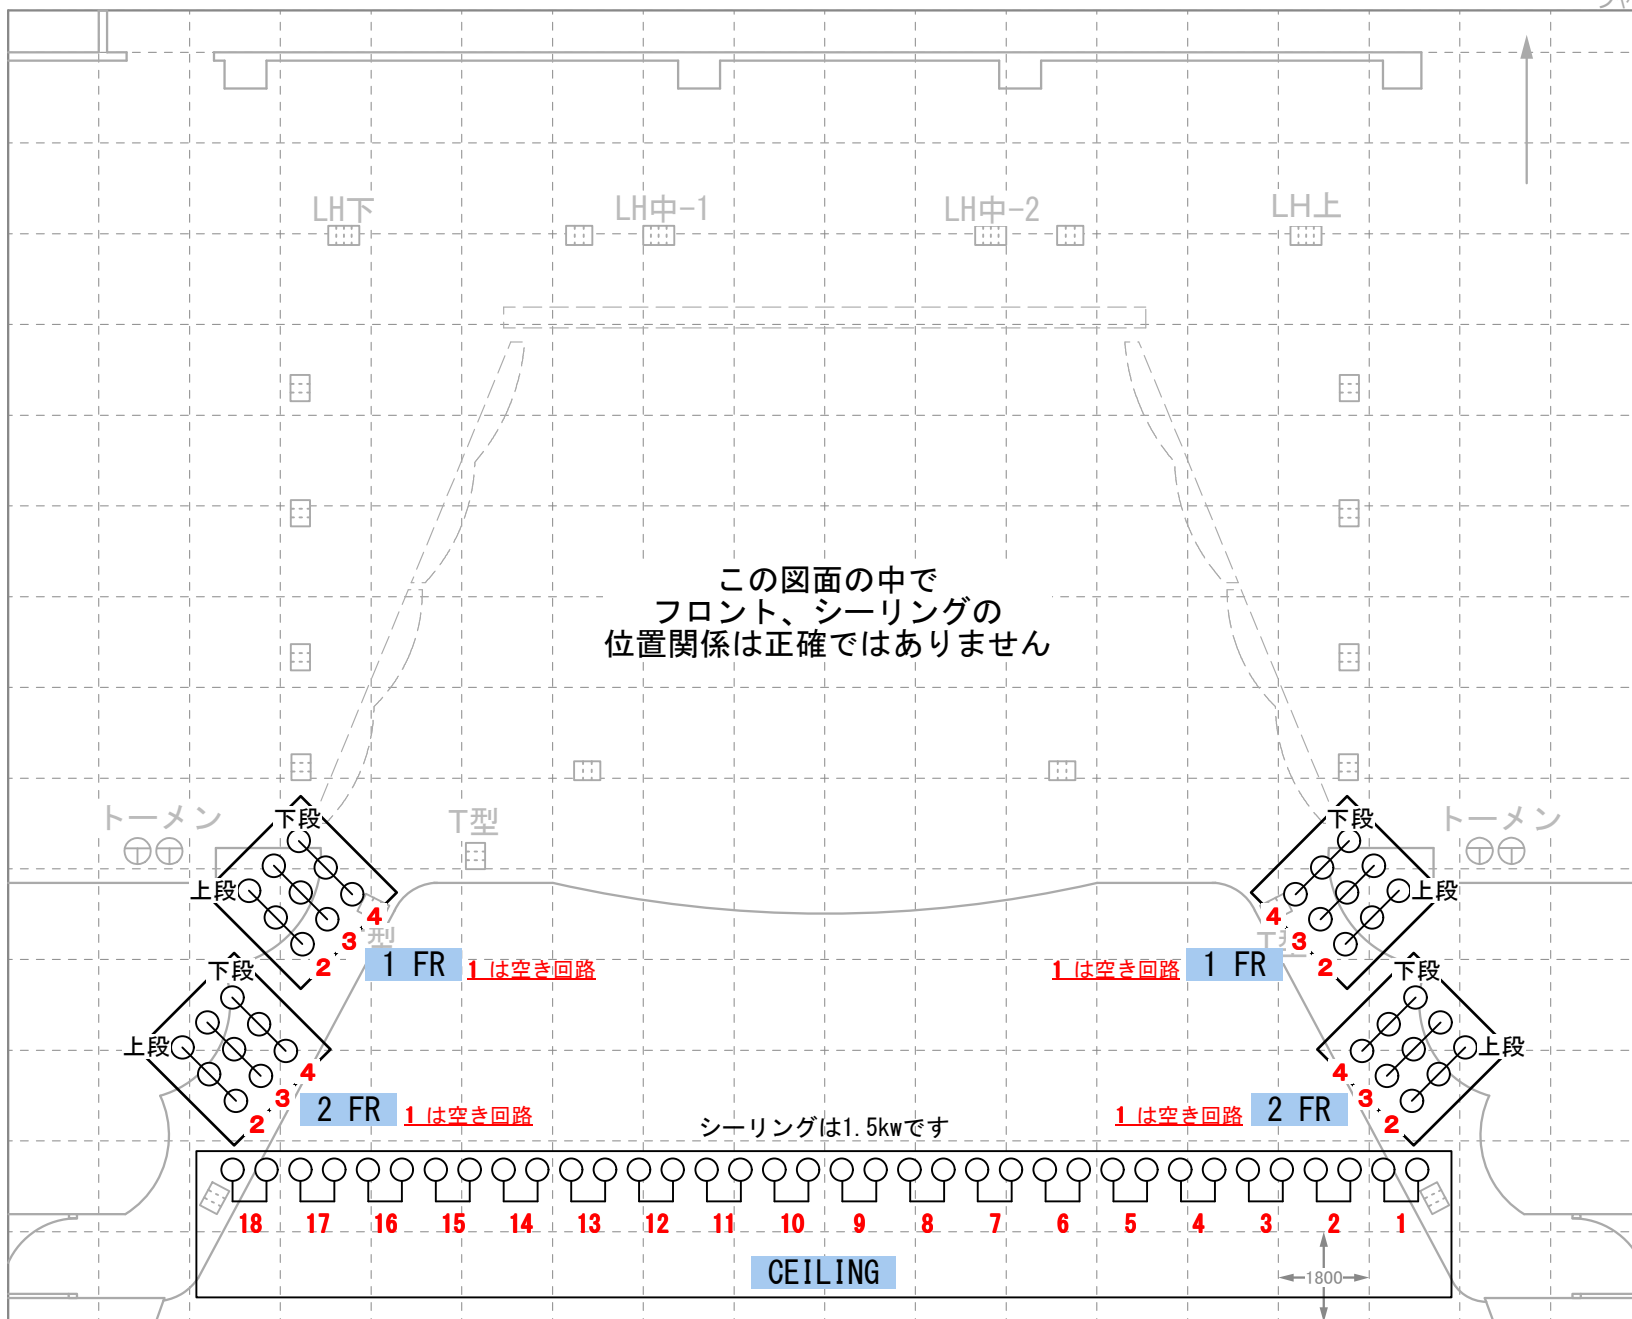

◀◀ みよし市文化センター サンアート FRONT & CEILING 図 大ホール ▶▶

2016年現在 ▶▶

搬入口 プラットホーム高 850
シャッター H 3510
W 4430

- ホリゾン幕
- ~~~~~ バック幕(大黒)
- ==== Baton 13
- ==== Baton 12
- ==== Baton 11
- UHL
- ==== Baton 10
- ~~~~~ 袖幕3
- ~~~~~ 一文字幕4
- ==== Baton 9
- 4sus
- ==== Baton 8
- ~~~~~ 引割幕2
- ~~~~~ 一文字幕3
- ==== Baton 6
- 3sus
- 3BL
- ~~~~~ 袖幕2
- ~~~~~ 一文字幕2
- ==== Baton 5
- ==== Baton 4
- ==== Baton 3
- スクリーン・2sus兼用
- 2BL
- ==== Baton 2
- ~~~~~ 袖幕1
- ~~~~~ 一文字幕1
- 1sus
- 1BL
- ~~~~~ 引割幕1
- ~~~~~ 暗転幕
- ~~~~~ 絞り織帳
- ~~~~~ 織帳
- プロサス

Document Size A4
S=1/150