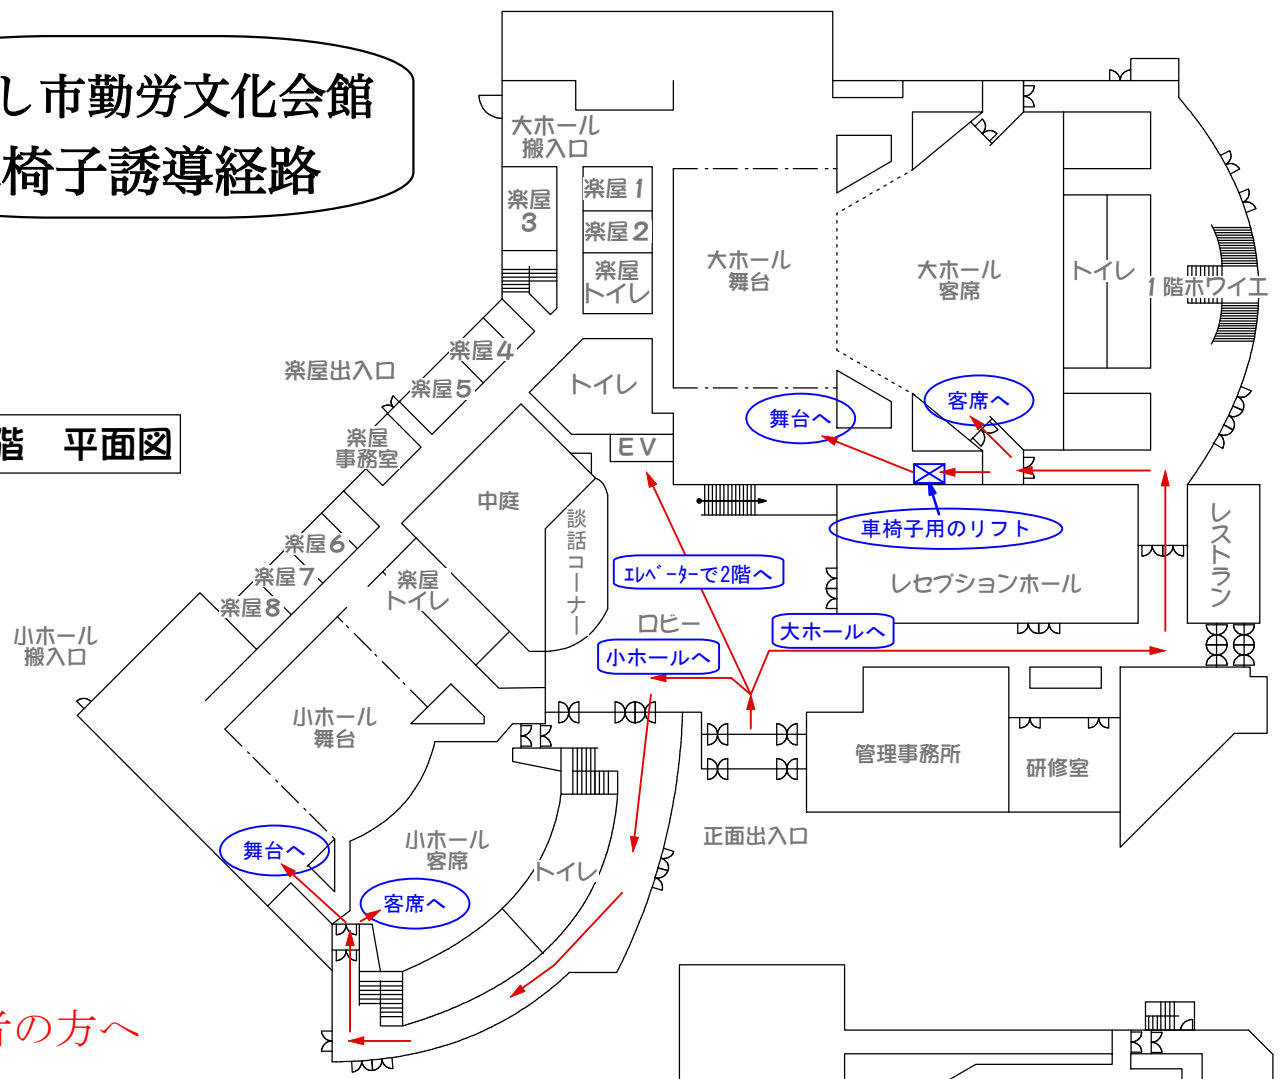

# みよし市勤労文化会館 車椅子誘導経路

町民ひろば

1階 平面図

主催者の方へ

- 大ホール2階からは  
客席車椅子席へ  
誘導できません

2階 平面図