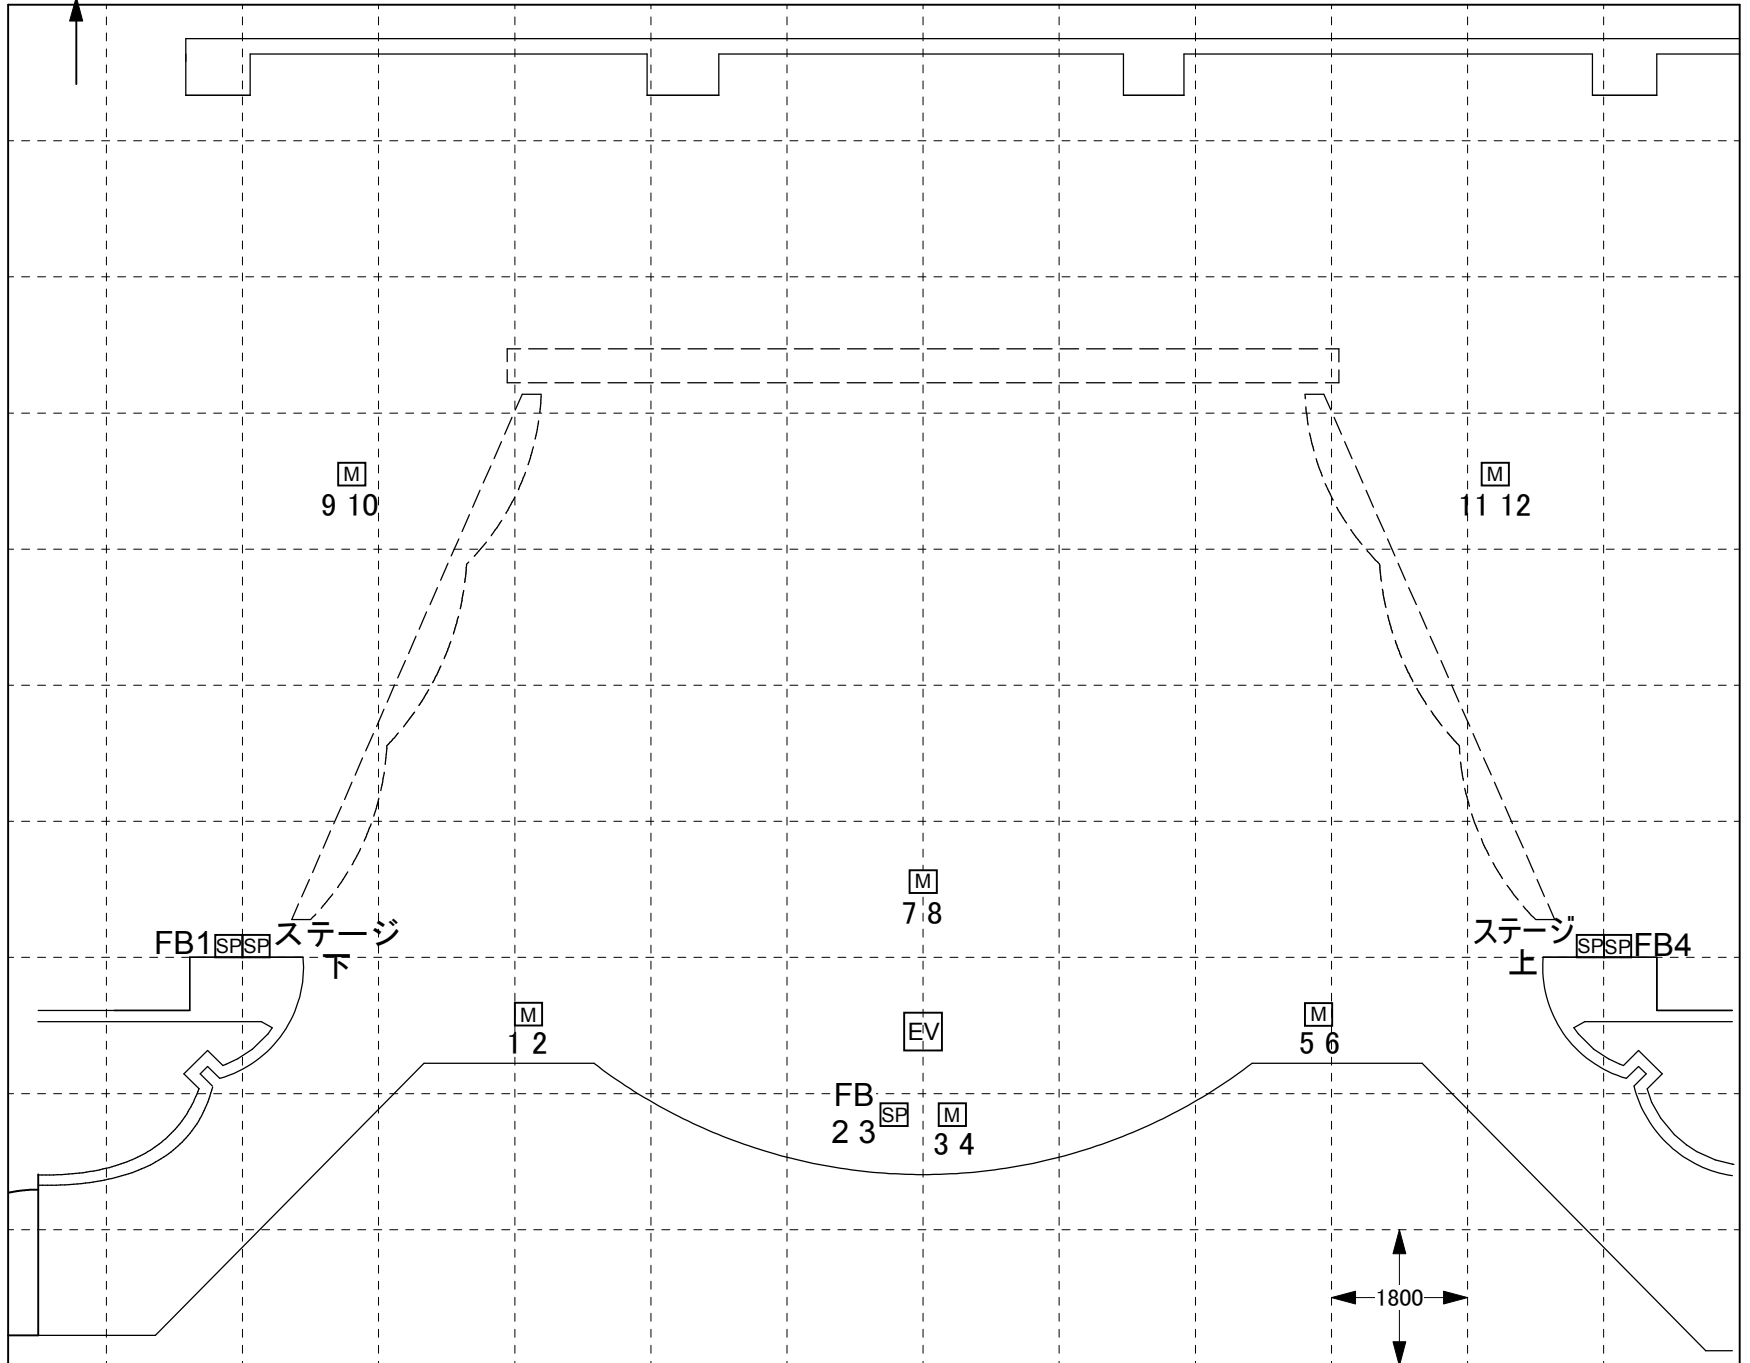

◀◀ みよし市 文化センター サンアート 音響フロアコンセント図 小ホール ▶▶

搬入口 プラットホーム高 850
シャッター H 3510 W 4000

- ホリゾン幕
- ~~~~~ バック幕 (大黒)
- バトン 9
- バトン 8
- バトン 7
- U H L
- バトン 6
- ~~~~~ 抽幕 2
- ~~~~~ 一文字幕 3
- 3 Sus
- バトン 5
- スクリーン
- ~~~~~ 引割幕 2
- ~~~~~ 一文字幕 2
- バトン 4
- 2 Sus
- 2 B L
- ~~~~~ 抽幕 1
- ~~~~~ 一文字幕 1
- バトン 3
- バトン 2
- 1 Sus
- 1 B L
- ~~~~~ 引割幕 1
- ~~~~~ 暗転幕
- ~~~~~ 絞り縦帳
- ~~~~~ 縦帳
- バトン 1
- プロサス

Document Size A4
S=1/100