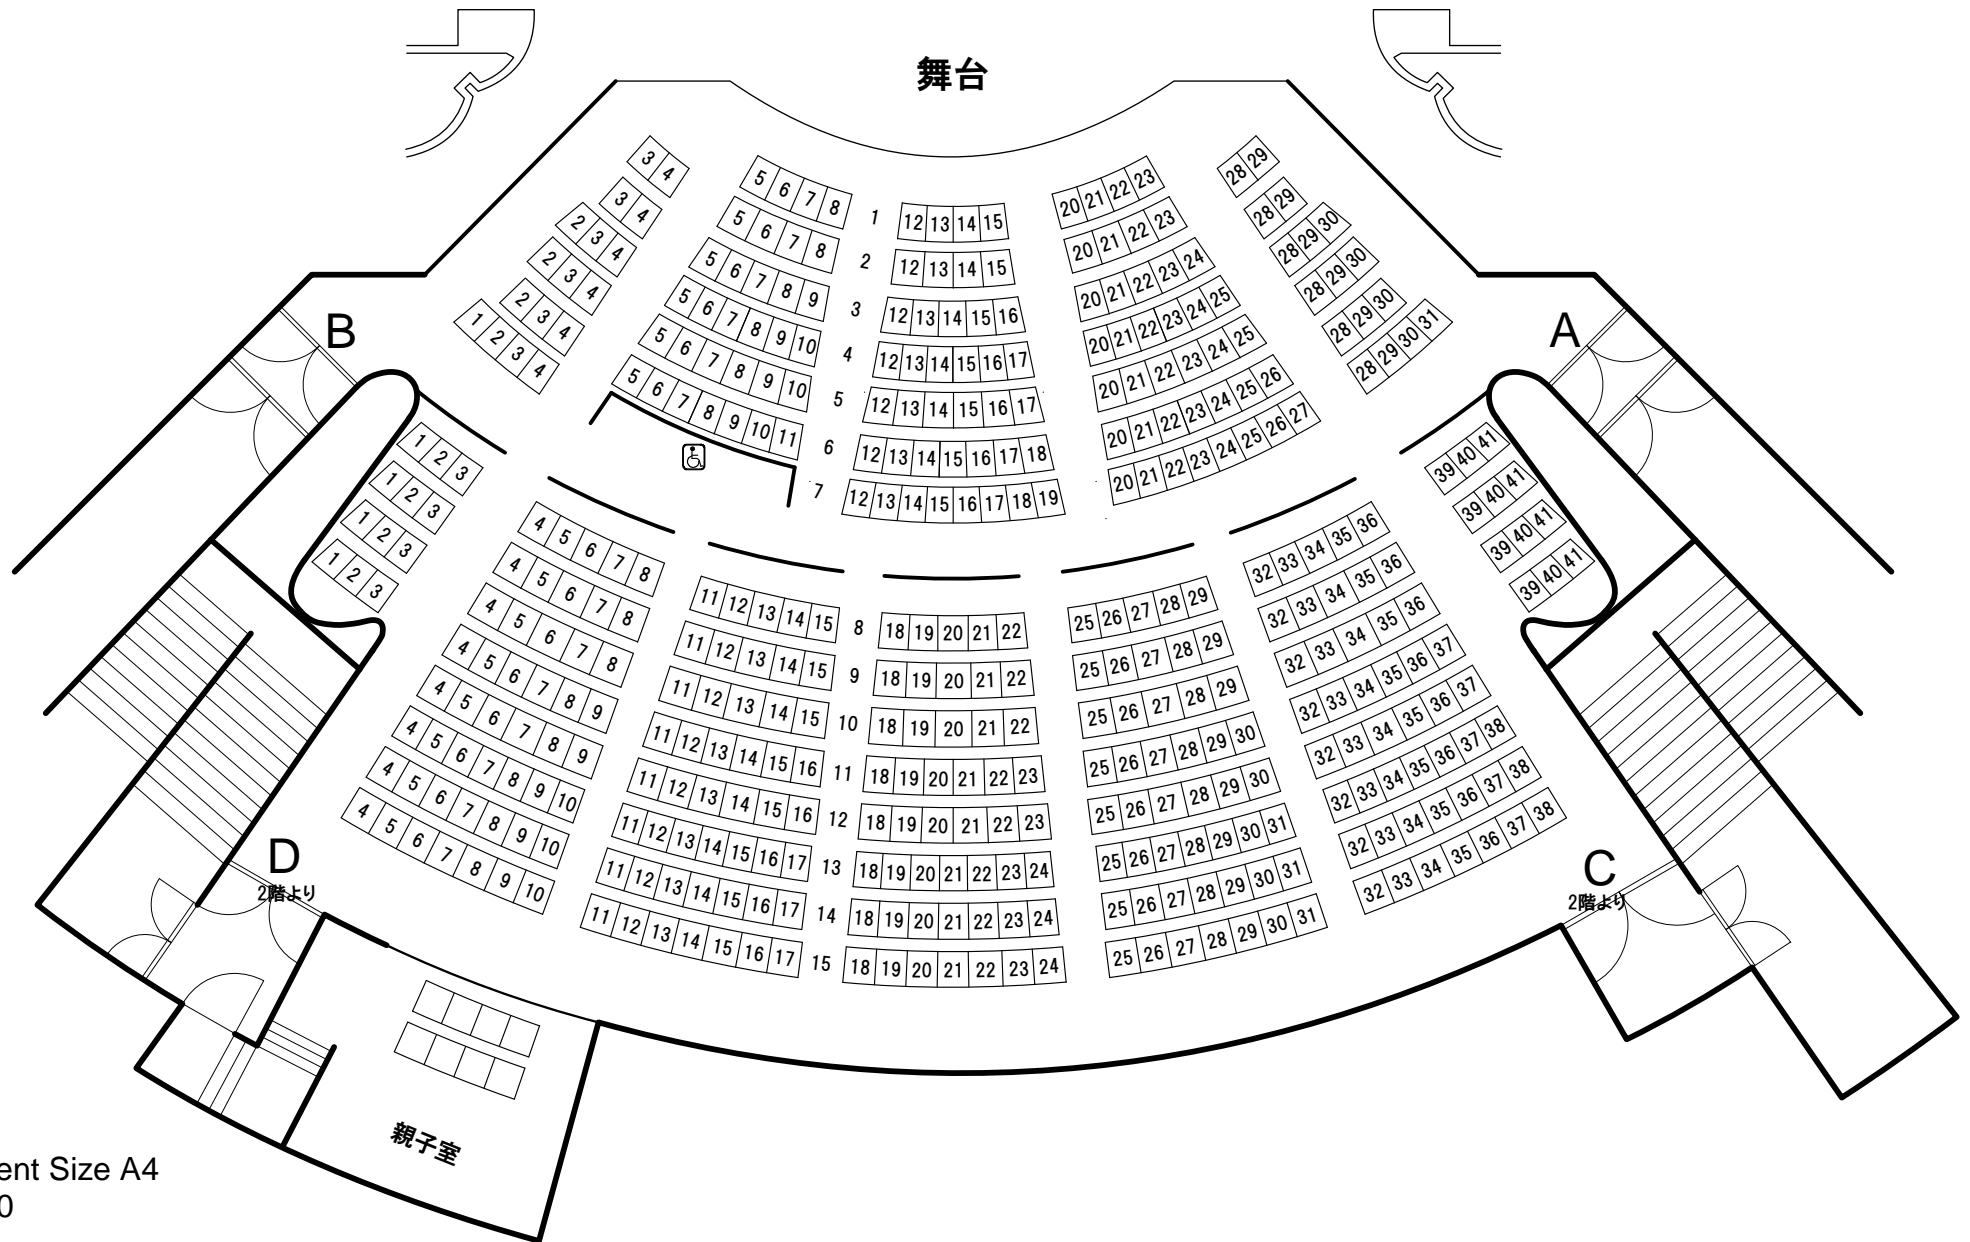

<< みよし市勤労文化会館 客席図 小ホール >>

Document Size A4
S=1/150