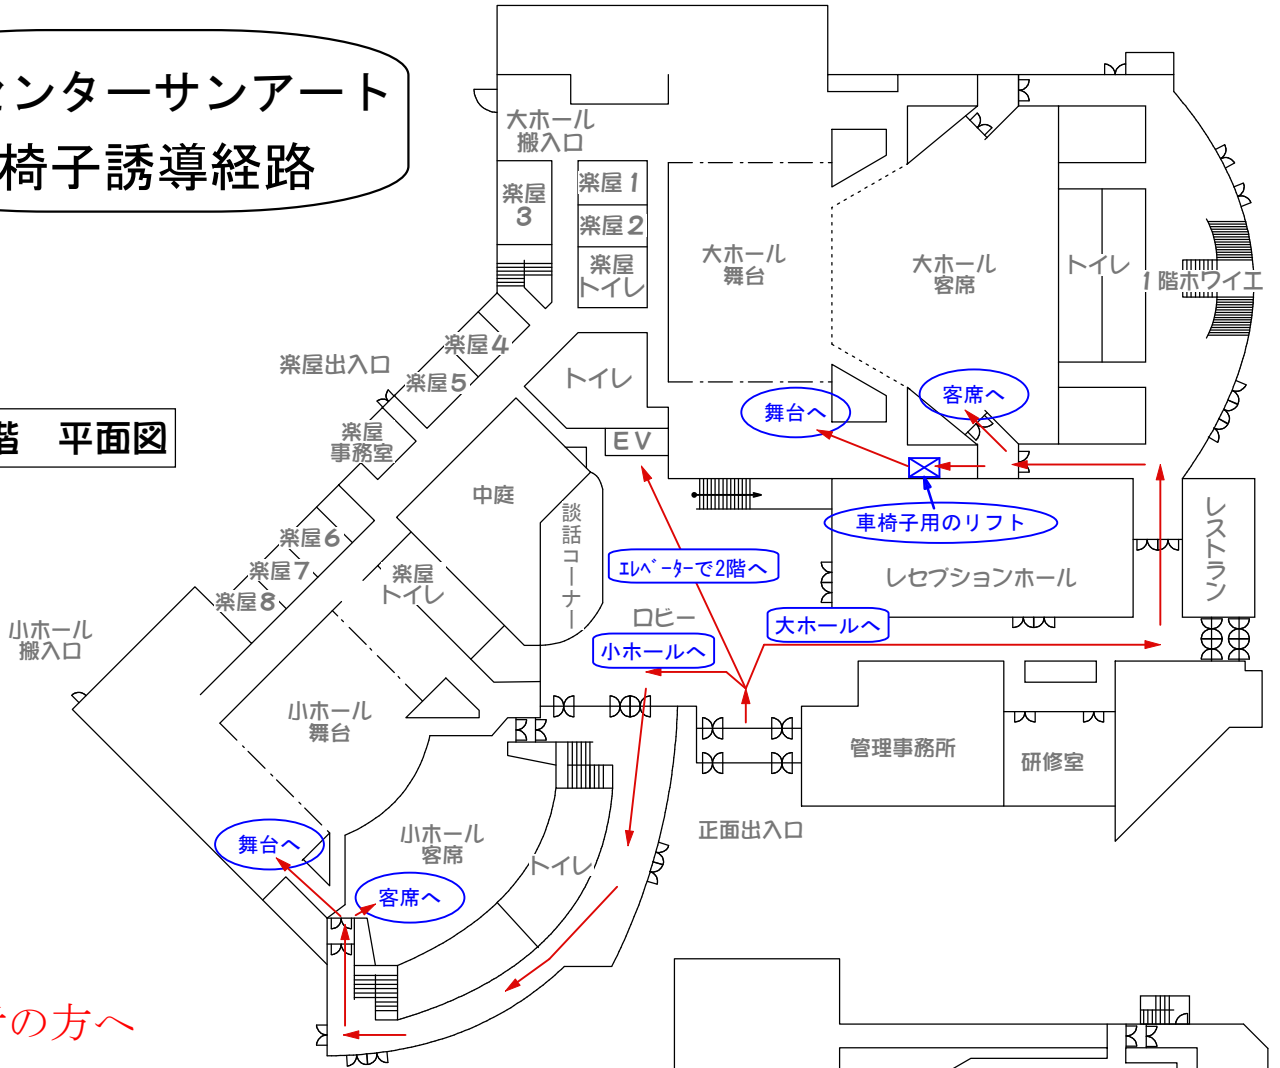

文化センターサンアート 車椅子誘導経路

町民ひろば

1階 平面図

主催者の方へ

- 大ホール2階からは
客席車椅子席へ
誘導できません

2階 平面図