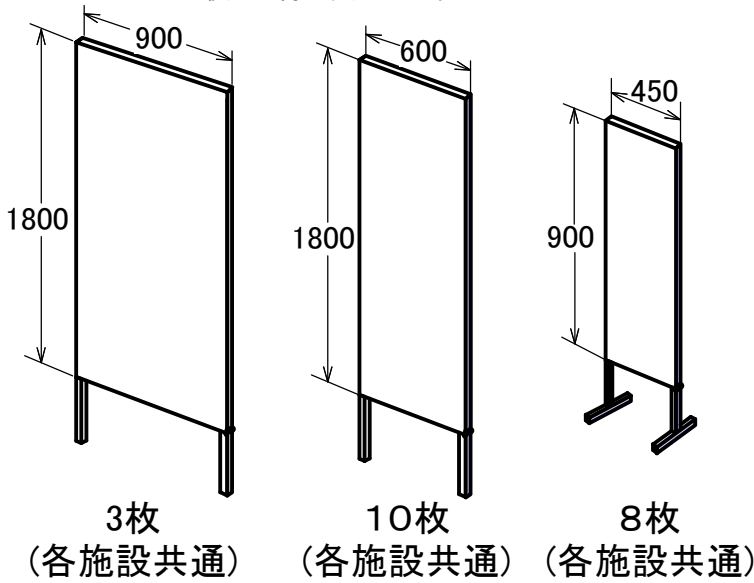

《 長机・看板等 サイズ表 》

吊看板

サインスタンド

立て看板

(ご使用の際は受付へお申し出下さい)

めくり台

長机

ホワイトボード