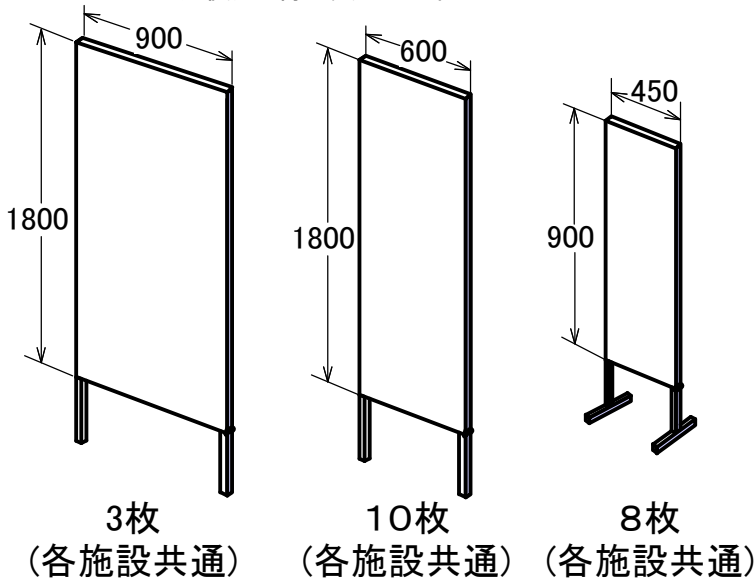

《 長机・看板等 サイズ表 》

吊看板

サインスタンド

立て看板

(ご使用の際は受付へお申し出下さい)

めくり台

長机

ホワイトボード