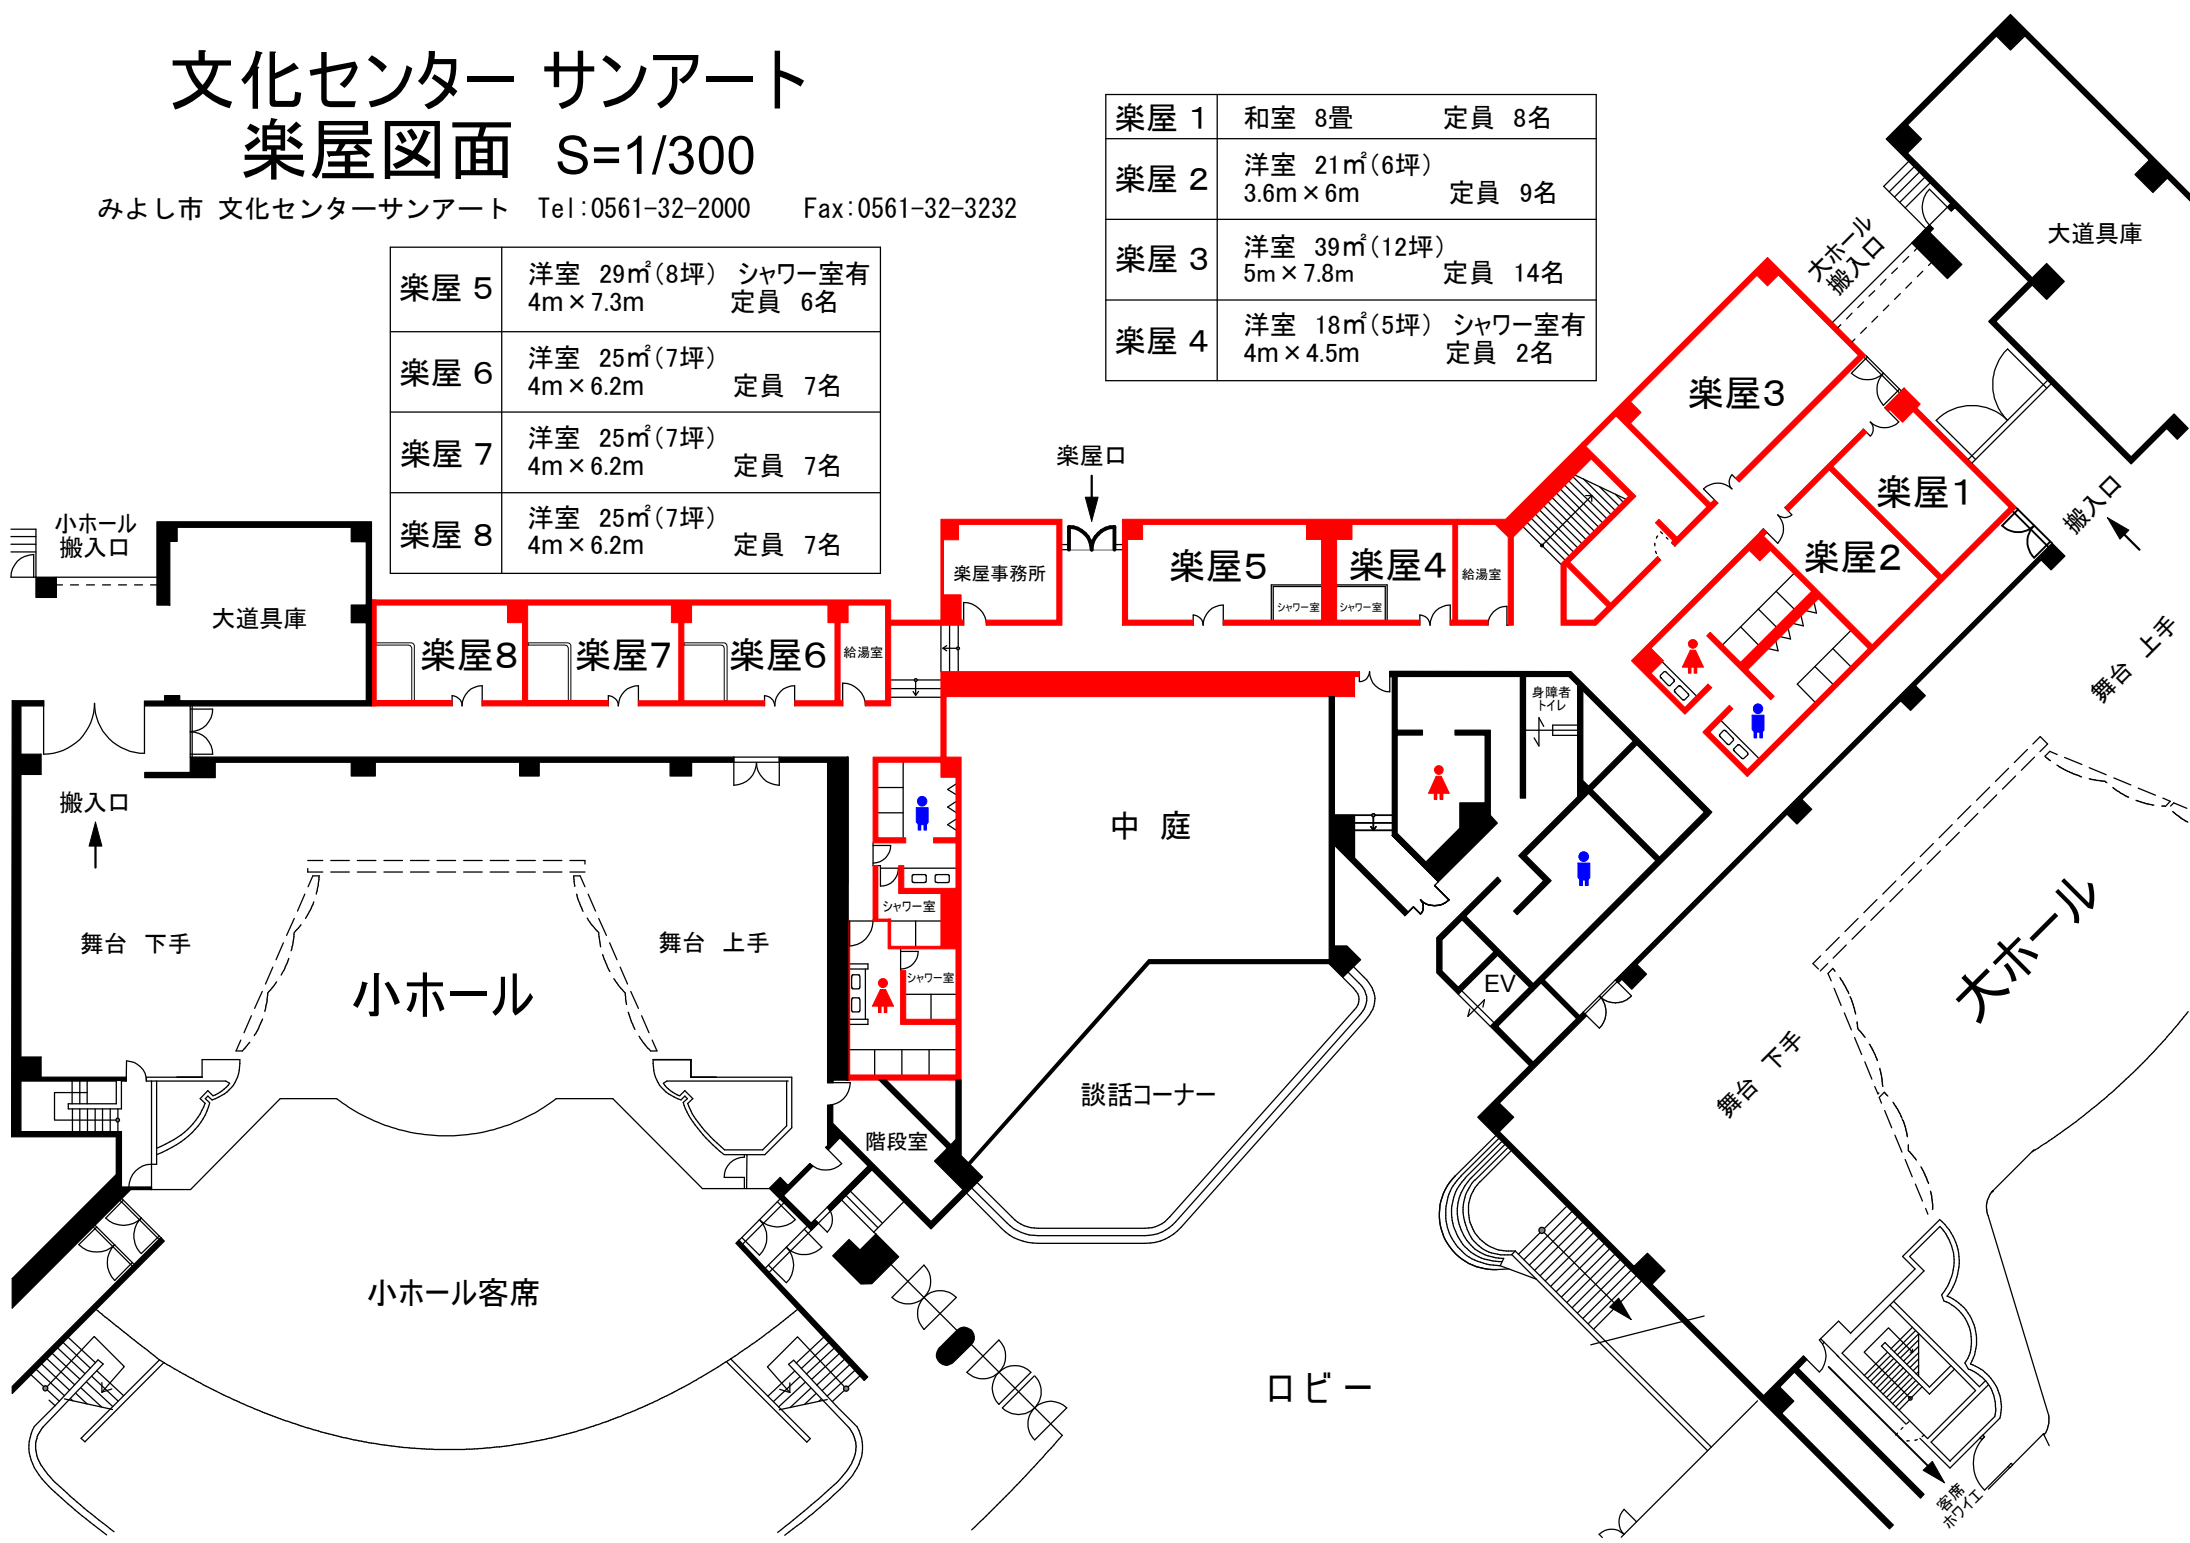

# 文化センター サンアート 楽屋図面 S=1/300

みよし市 文化センターサンアート Tel:0561-32-2000 Fax:0561-32-3232

楽屋 1	和室 8畳	定員 8名
楽屋 2	洋室 21㎡(6坪) 3.6m × 6m	定員 9名
楽屋 3	洋室 39㎡(12坪) 5m × 7.8m	定員 14名
楽屋 4	洋室 18㎡(5坪) シャワー室有	定員 2名

楽屋 5	洋室 29㎡(8坪) シャワー室有 4m × 7.3m	定員 6名
楽屋 6	洋室 25㎡(7坪) 4m × 6.2m	定員 7名
楽屋 7	洋室 25㎡(7坪) 4m × 6.2m	定員 7名
楽屋 8	洋室 25㎡(7坪) 4m × 6.2m	定員 7名

楽屋 1	和室 8畳	定員 8名
楽屋 2	洋室 21㎡(6坪) 3.6m × 6m	定員 9名
楽屋 3	洋室 39㎡(12坪) 5m × 7.8m	定員 14名
楽屋 4	洋室 18㎡(5坪) シャワー室有	定員 2名

楽屋 5	洋室 29㎡(8坪) シャワー室有 4m × 7.3m	定員 6名
楽屋 6	洋室 25㎡(7坪) 4m × 6.2m	定員 7名
楽屋 7	洋室 25㎡(7坪) 4m × 6.2m	定員 7名
楽屋 8	洋室 25㎡(7坪) 4m × 6.2m	定員 7名