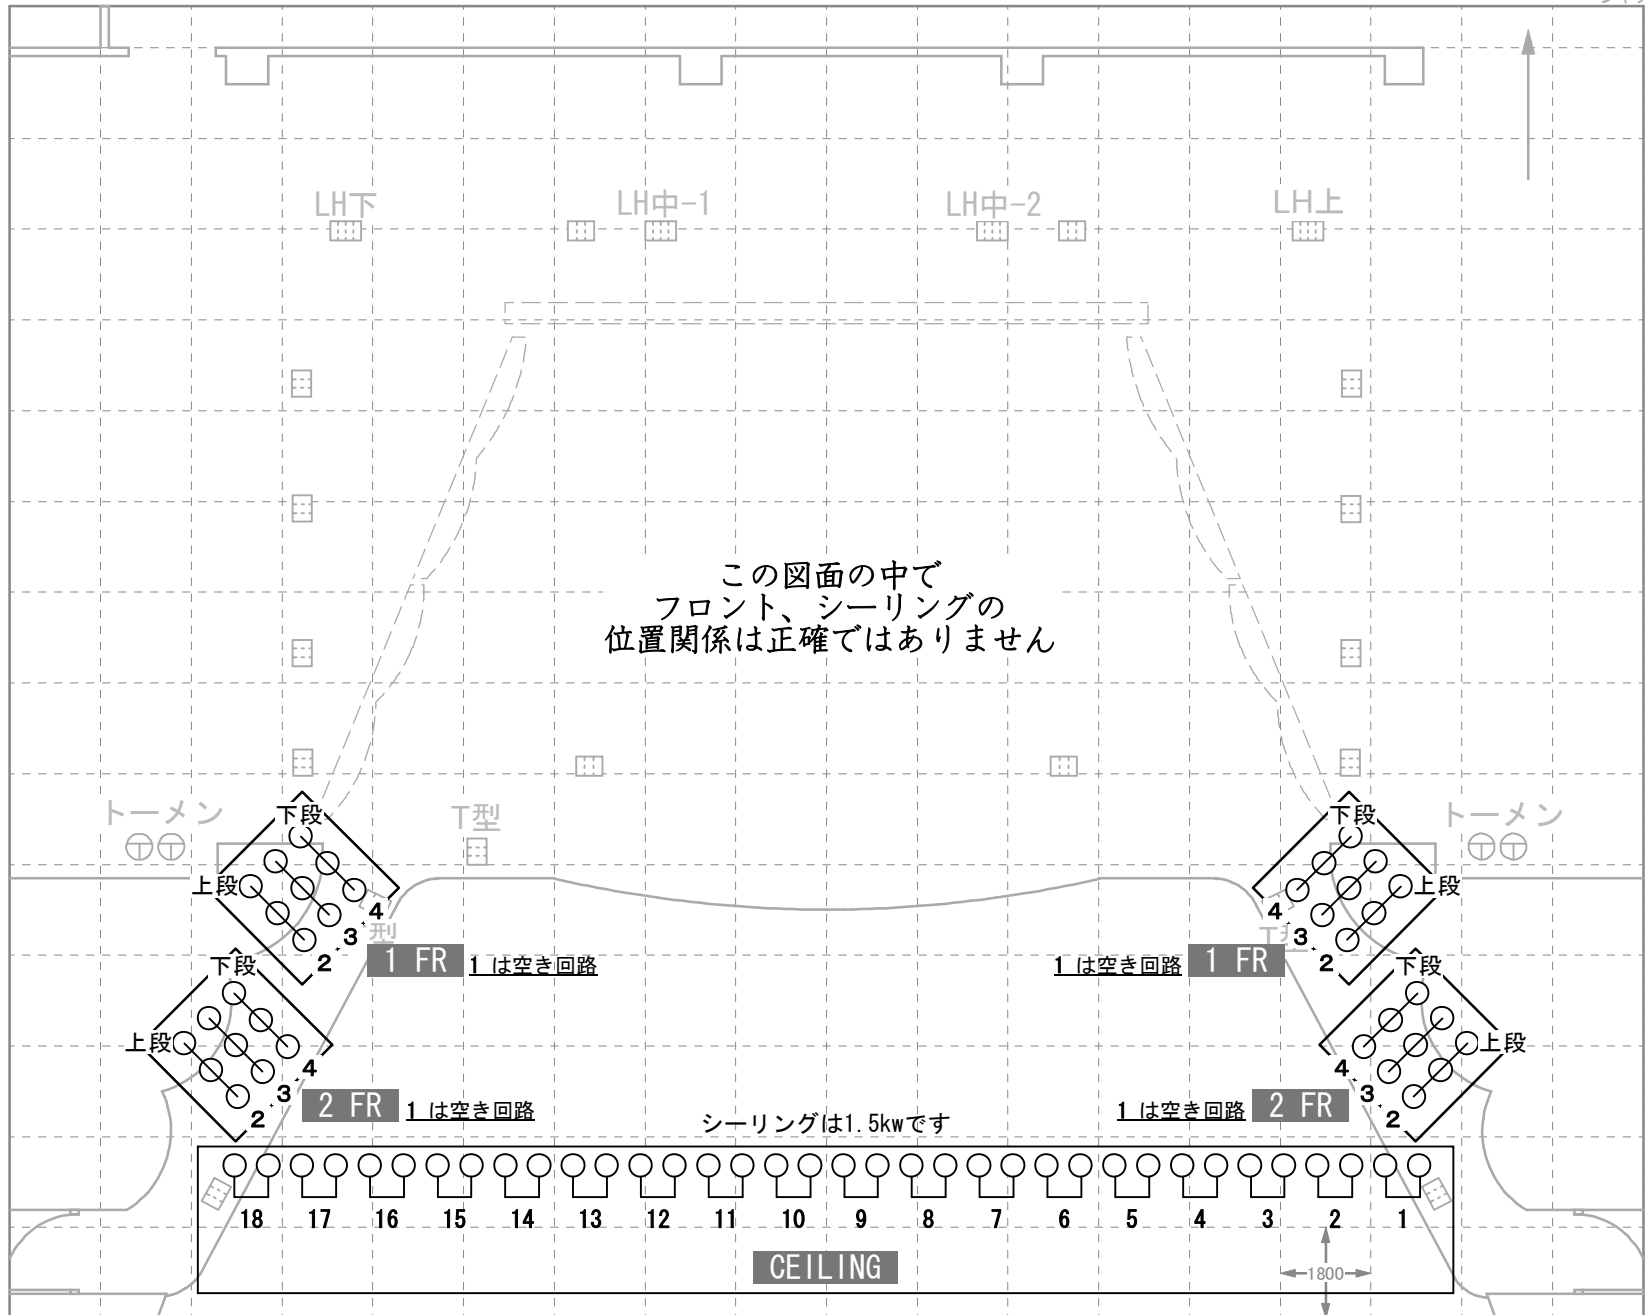

<< みよし市文化センター サンアート FRONT & CEILING 図 大ホール >>

搬入口 プラットホーム高 850
シャッター H 3510
W 4430

- 水平幕
- バック幕(大黒)
- バトン13
- バトン12
- バトン11
- UHL
- バトン10
- 袖幕3
- 一文字幕4
- バトン9
- 4sus
- バトン8
- バトン7
- 引割幕2
- 一文字幕3
- バトン6
- 3sus
- 3BL
- 袖幕2
- 一文字幕2
- バトン5
- バトン4
- バトン3
- スクリーン・2sus兼用
- 2BL
- バトン2
- 袖幕1
- 一文字幕1
- 1sus
- 1BL
- 引割幕1
- 暗転幕
- 絞り織帳
- 織帳
- プロサス

Document Size A4
S=1/150