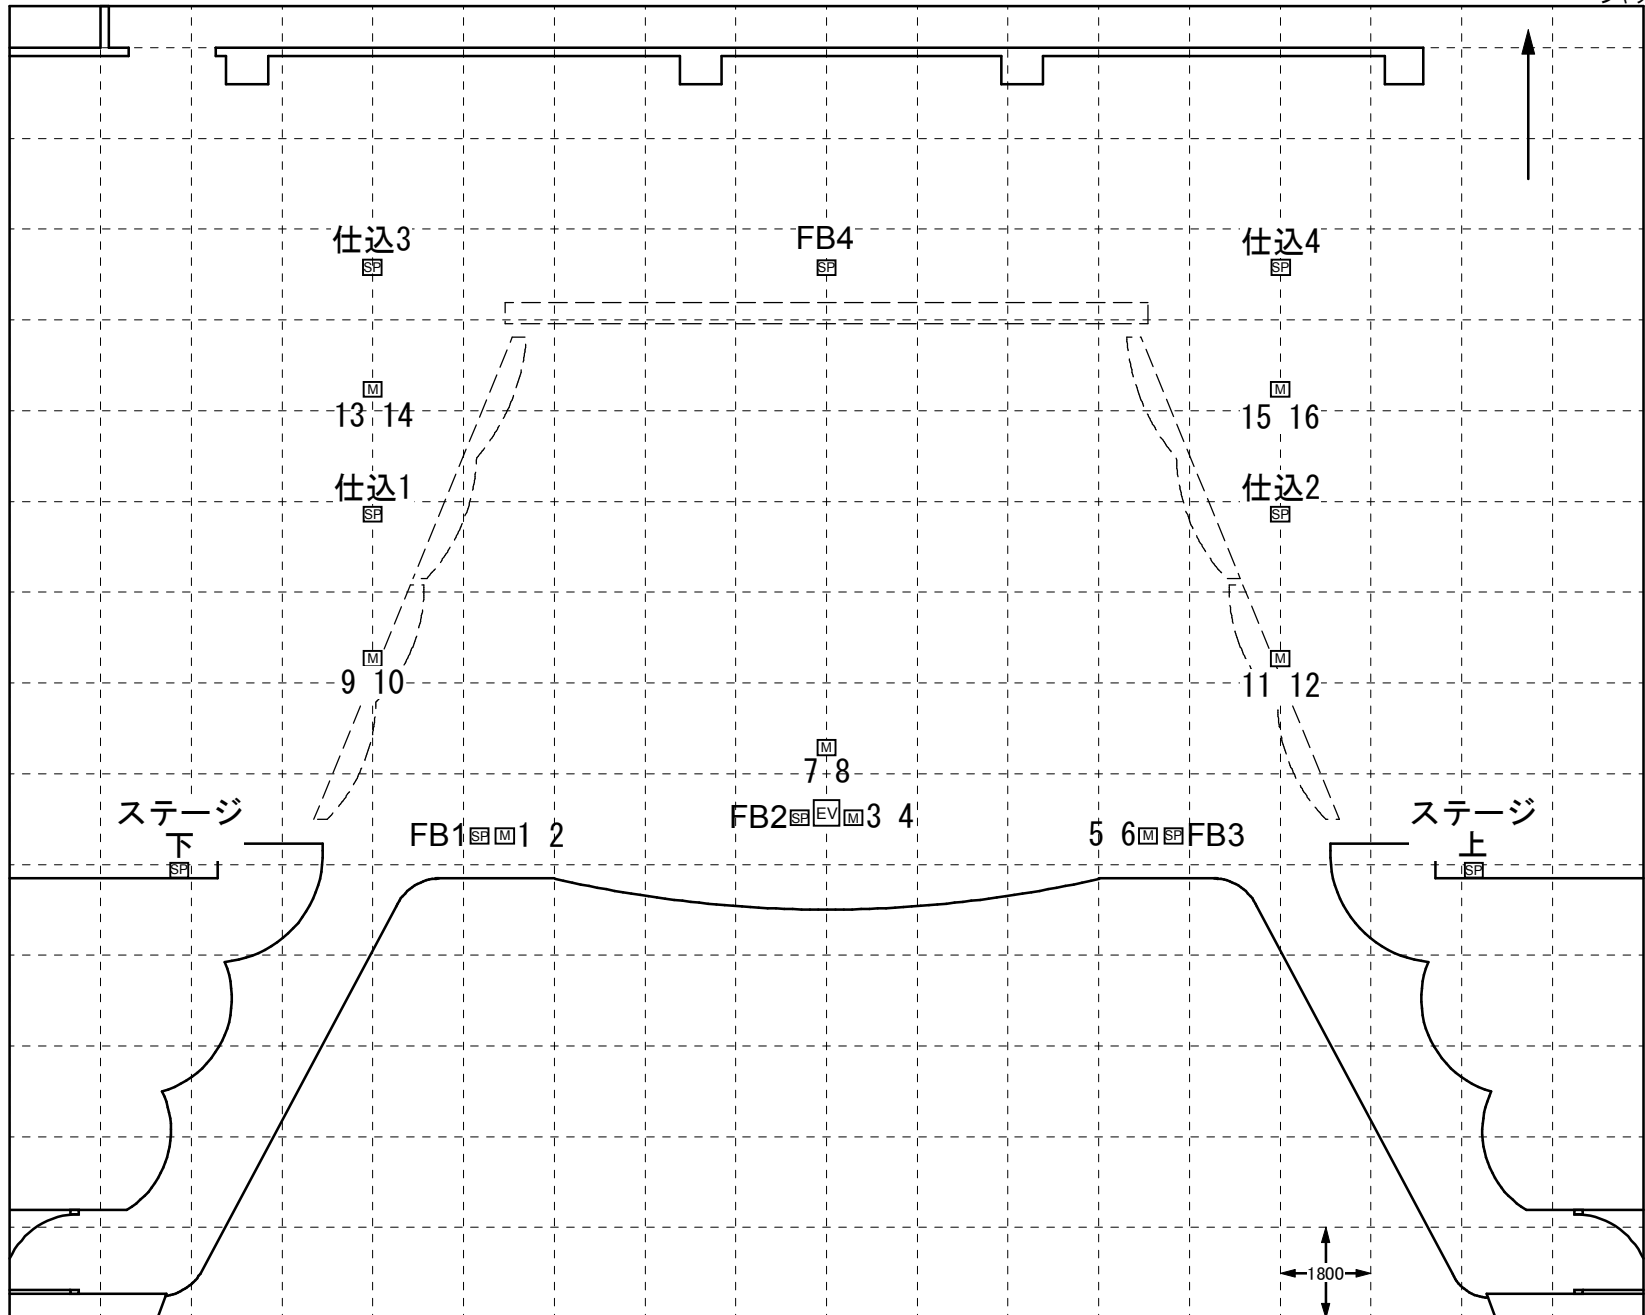

<< みよし市 文化センター サンアート 音響フロアコンセント図 大ホール >>

搬入口 プラットホーム高 850
シャッター H 3510
W 4430

- ホリゾン幕 
- バック幕(大黒)  バトン13
-  バトン12
-  バトン11
- UHL  バトン10
- 袖幕3  バトン9
- 文字幕4  バトン8
- 4sus  バトン7
- 引割幕2  バトン6
- 文字幕3  バトン5
- 3sus  バトン4
- 3BL  バトン3
- 袖幕2  バトン2
- 文字幕2  バトン1
- スクリーン・2sus兼用  バトン0
- 2BL  バトン0
- 袖幕1  バトン0
- 文字幕1  バトン0
- 1sus  バトン0
- 1BL  バトン0
- 引割幕1  バトン0
- 暗転幕  バトン0
- 絞り織帳  バトン0
- 織帳  バトン0
- プロサス  バトン0

Document Size A4
S=1/150